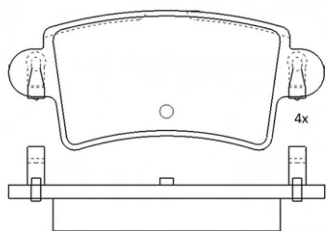

ABP8207

ASSALE / IMPIANTO / VVA

BOSCH
WVA 23669

DIMENSIONI (A X B X C)

115,9x51,4x16,8

SENSORE USURA ACCESSORIO
(non incluso)

DISCO FRENO COLLEGATO

MARCA	MODELLO	CROSS REFERENCE AM		CROSS REFERENCE OE	
NISSAN	INTERSTAR (X70) 1.9 DTI, 2.2 DTI, 2.5 CDTI, 2.5 DTI, 2.8 DTI, 3.0 DTI	ATE	603806	NISSAN	7701206763
OPEL	MOVANO COMBI (X70) 1.9 DTI, 2.2 DTI, 2.5 CDTI, 2.5 DTI, 2.8 DTI, 3.0 DTI	BOSCH	0986424675,0986494043,0986494727	NISSAN	4406000QAE
	MOVANO (X70) 1.9 DTI, 2.2 DTI, 2.5 CDTI, 2.5 DTI, 2.8 DTI, 3.0 DTI	BREMBO	P 59 040,P 59 041	OPEL	1605982
RENAULT	MASTER II (JD, FD, ED, HD, UD) 1.9 DCI, 1.9 DTI, 2.2 DCI, 2.5 DCI, 2.8 DTI, 3.0 CDI	FERODO	FDB1453,FSL1453,FVR1453	OPEL	4403467
		FRI-TECH	562.0	OPEL	95515197
		LPR	05P791	OPEL	9111467
		METELLI	22-0546-0	OPEL	93173182
		OPENPARTS	BPA0833.00	RENAULT	8660004483
		REMSA	BPM0833.00	RENAULT	7485114491
		TEXTAR	2366901	RENAULT	8671016747
		TRUSTING	562.0		
		TRW	GDB1470