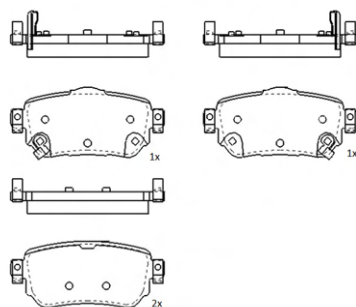

ABP8168

ASSALE / IMPIANTO / VVA

TRW
WVA 25965

DIMENSIONI (A X B X C)

103,7x44,9x15,2/103,7x47,4x15,2

SENSORE USURA ACCESSORIO
(non incluso)

DISCO FRENO COLLEGATO

MARCA	MODELLO	CROSS REFERENCE AM	CROSS REFERENCE OE
NISSAN	LEAF (ZE1) Elettrico	ATE 602600,LD2600	NISSAN D40604CA0A
NISSAN	QASHQAI II (J11, J11_) 1.2 DIG-T, 1.3 DIG-T, 1.5 dCi, 1.6 dCi, 1.6 dCi 4x4, 1.7 dCi, 1.7 dCi 4x4	BOSCH 0986494816,0986T11252	NISSAN D40604CA0B
		BREMBO P 56 098,P 85 057	NISSAN D40604CA0C
RENAULT	KADJAR (HA_HL_) 1.2 TCe, 1.3 TCe, 1.5 dCi, 1.6 dCi, 1.6 dCi, 1.6 dCi 4x4	FERODO FDB4842	NISSAN D40604CA0CRV
		FRI-TECH 1035.0	NISSAN D40604EA0A
RENAULT	KOLEOS II (HC_) 1.6 dCi, 1.7 Blue dCi, 2.0 dCi	LPR 05P1992	RENAULT 440603981R
		METELLI 22-1011-0	RENAULT 440605889R
		OPENPARTS BPA1582.02	RENAULT 440606446R
		REMSA BPM1582.02	RENAULT 440606633R
		TEXTAR 2596501	RENAULT 8660004060
		TRUSTING 1035.0	
		TRW GDB3617