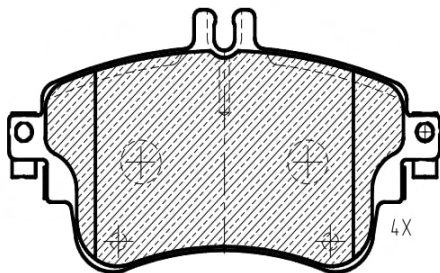

ABP8155

ASSALE / IMPIANTO / WVA

TRW
WVA 25326

DIMENSIONI (A X B X C)

129x71,3x19

SENSORE USURA ACCESSORIO
(non incluso)

DISCO FRENO COLLEGATO

MARCA	MODELLO	CROSS REFERENCE AM		CROSS REFERENCE OE	
MERCEDES	CLASSE A (W176) A160, A180, A200, A220, A250 (include versioni 4-matic)	ATE	602778,LD2778	MERCEDES-BENZ	4202902
	CLASSE B (W242, W246) B160, B180, B200, B220, B250 (include versioni 4-matic)	BOSCH	0986494663,0986495298	MERCEDES-BENZ	64204820
		BREMBO	P 50 094,P 50 094X,P 59 083	MERCEDES-BENZ	84200420
		FERODO	FDB4428	MERCEDES BENZ	A000420290264
		FRI-TECH	980.0	MERCEDES BENZ	A0004201405
		LPR	05P1780,05P1780A	MERCEDES BENZ	A0004202902
		METELLI	22-0964-0	MERCEDES-BENZ	A0064204820
		OPENPARTS	BPA1487.08	MERCEDES-BENZ	A0084200420
		REMSA	BPM1487.08		
		TEXTAR	2532601		
		TRUSTING	980.0		
		TRW	GDB1933