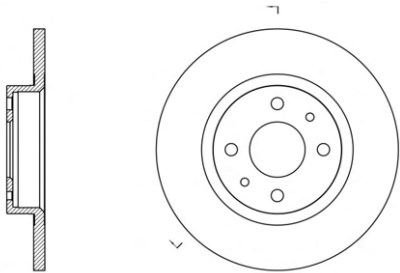

CATALOGO DISCHI FRENO

BRAKE DISCS CATALOGUE

CATALOGUE DISQUES DES FREINS

ABD7006

POSIZIONE

TIPO DISCO NUMERO FORI
PIENO 4

DIMENSIONI				
A	B	C	Dmin	D
59	257,5	40,5	10,19	12

PASTIGLIE FRENO COLLEGATE
ABP8006,ABP8009,ABP8019,ABP8