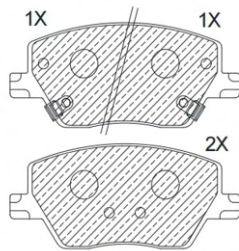

ABP8118

ASSALE / IMPIANTO / WVA

MANDO
WVA 22397

DIMENSIONI (A X B X C)

133,2x58,5x19

SENSORE USURA ACCESSORIO
(non incluso)

DISCO FRENO COLLEGATO

MARCA	MODELLO	CROSS REFERENCE AM		CROSS REFERENCE OE	
FIAT	TIPO (356_, 357_) 1.3 MJ, 1.4, 1.6 MJ	ATE	605679,605679	DODGE	6832998AA
		BOSCH	0986495392	FCA	77367628
		BREMBO	P 23 170,P 23 179	FCA	77367910
		FERODO	FDB4799,FDB4799	FCA	77368368
		FRI-TECH	1103.0,1103.0		
		LPR	05P1952K,05P1952,05P1952 K		
		METELLI	22-1103-0		
		OPENPARTS	BPA1695.02,BPA1695.02		
		REMSA	BPM1695.02		
		TEXTAR	2239701,2239701		
		TRUSTING	1103.0,1103.0		
		TRW	GDB2151