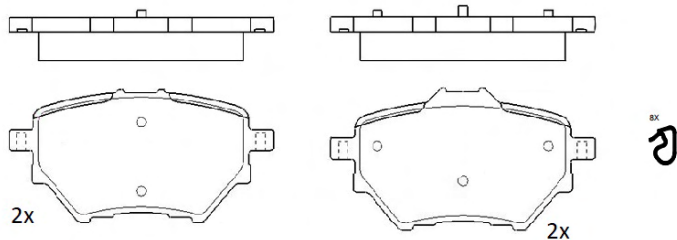

ABP8143

ASSALE / IMPIANTO / WVA

BOSCH
WVA 25839

DIMENSIONI (A X B X C)

99x49,8x16,5/99x53,5x16,5

SENSORE USURA ACCESSORIO
(non incluso)

DISCO FRENO COLLEGATO

MARCA	MODELLO	CROSS REFERENCE AM		CROSS REFERENCE OE	
CITROËN	BERLINGO (K9) 1.2 PureTech, 1.5 BlueHDi	ATE	603871,LD3871	FORD	EJS12D251AA
	C4 PICASSO II / GRAND PICASSO II (DA_, DE_) 1.2 THP, 1.6 THP, 1.6 BlueHDi, 2.0 BlueHDi	BOSCH	0986494716	OPEL	95525378
	C4 SPACETOURER / GRAND C4 SPACETOURER (3A_, 3D_, 3E_) 1.2 THP, 1.5 / 1.6 / 2.0 BlueHDi,	BREMBO	P 61 122,P 61 116,P 61 103	OPEL	1678167980
OPEL	COMBO (X19) 1.2, 1.5D, 1.6D, Elife	FERODO	FDB4680	PSA	1612911480
	GRANDLAND X (A18) 1.2, 1.5D, 1.6D, 2.0D	FRI-TECH	1003.0	PSA	1617535380
PEUGEOT	3008 (M_) 1.5 / 1.6 / 2.0 BlueHDi, 1.6 PureTech, 1.6 THP	LPR	05P1838	PSA	1619790880
	308 II, 308 II WS (T9) 1.2 THP, 1.5 BlueHDi, 1.6 THP, 1.6 BlueHDi, 2.0 BlueHDi	METELLI	22-0987-0	PSA	YL00122980
	508 II, 508 II SW (FB_, F3_) 1.5 BlueHDi, 1.6 THP, 1.6 PureTech, Hybrid	OPENPARTS	BPA1562.00	PSA	1609000680
	PARTNER (K9) 1.5 BlueHDi, 1.6 BlueHDi	REMSA	BPM1562.00	PSA	1636413980
	RIFTER (K9) 1.2 PureTech, 1.5 BlueHDi	TEXTAR	2583901	TOYOTA	SU001A8499
		TRUSTING	1003.0		
		TRW	GDB2036