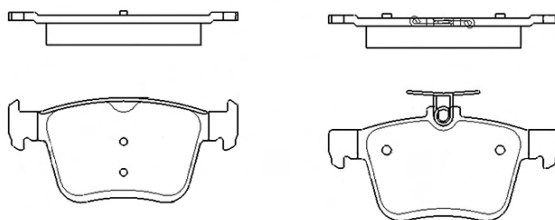

ABP8136

ASSALE / IMPIANTO / WVA

ATE
WVA 25008

DIMENSIONI (A X B X C)

123x56,2x16,3/123x61,2x16,3

SENSORE USURA ACCESSORIO
(non incluso)

DISCO FRENO COLLEGATO

MARCA	MODELLO	CROSS REFERENCE AM		CROSS REFERENCE OE	
AUDI	Q2 (GAB) 1.0 TSI, 1.4 TSI, 1.6 TDI, 2.0 TDI	ATE	607293,LD7293	VAG	5Q0698451AD
SEAT	ATECA (KH7) 1.0 TSI, 1.4 TSI, 1.5 TSI, 2.0 TSI	BOSCH	0986494659	VAG	5Q0698451AF
SKODA	KAROQ (NU7) 1.0 TSI, 1.5 TSI, 1.6 TDI, 2.0 TDI, 2.0 TDI 4x4	BREMBO	P 85 125,P 85 125X,P 85 137	VAG	5Q0698451AK
VW	GOLF VII (5G1, BQ1, BE1, BE2) 1.4 TSI MultiFuel, e-Golf,1.0 TSI, 1.2 TSI, 1.4 GTE Hybrid	FERODO	FDB4434,FSL4434	VAG	5Q0698451C
	T-ROC (A11) 1.0 TSI, 1.5 TSI, 1.6 TDI, 2.0 TSI 4motion	FRI-TECH	967.0	VAG	5Q0698451N
	TOURAN (5T1) 1.2 TSI, 1.4 TSI, 1.6 TSI, 1.8 TSI, 2.0 TDI	LPR	05P1835	VAG	5Q0698451Q
		METELLI	22-0951-0	VAG	5Q0698451R
		OPENPARTS	BPA1516.00	VAG	5QD698451D
		REMSA	BPM1516.00	VAG	8V0698451B
		TEXTAR	2500801	VAG	8V0698451F
		TRUSTING	967.0		
		TRW	GDB1957,GDB2179