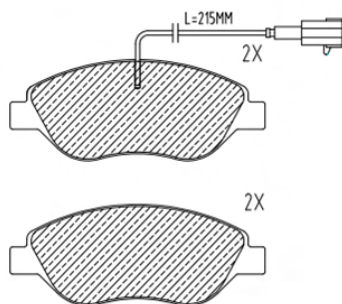

ABP8045

ASSALE / IMPIANTO / WVA

BOSCH
WVA 23711

DIMENSIONI (A X B X C)

151 x 57,4 x 18,9

SENSORE USURA ACCESSORIO
(non incluso)

DISCO FRENO COLLEGATO

ABD7029

MARCA	MODELLO	CROSS REFERENCE AM		CROSS REFERENCE OE	
FIAT	BRAVO II (198_) 1.4 16V, 1.4 T-JET, 1.9/2.0 MJ	ATE	603984	FIAT	77365808
	STILO (192_) 1.9 JTD, 1.9 MJ	BOSCH	0986424595		
LANCIA	DELTA III (844_) 1.4, 1.4 16V	BREMBO	P23145		
		FERODO	FDB1468		
		FRI-TECH	593.0		
		LPR	-		
		METELLI	22-0577-0		
		OPENPARTS	BPA0860.01		
		REMSA	BPM0860.01		
		TEXTAR	2371104		
		TRUSTING	593.0		
		TRW	GDB1484