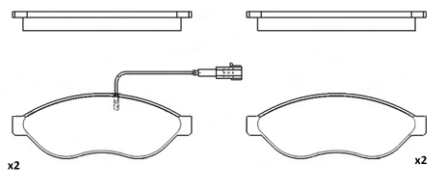

ABP8028

ASSALE / IMPIANTO / WVA

BREMBO
WVA 24468

DIMENSIONI (A X B X C)

169 x 61,6 x 19,2

SENSORE USURA ACCESSORIO
(non incluso)

DISCO FRENO COLLEGATO

MARCA	MODELLO	CROSS REFERENCE AM		CROSS REFERENCE OE	
CITROEN	JUMPER 2.0 BLUE HDI, 2.2 HDI, 3.0 HDI	ATE	604807	FIAT	6000629139
FIAT	DUCATO (250_,290_) 100 MJ 2.2, 110 MJ 2.3, 115 MJ 2.0, 120 MJ 2.3	BOSCH	0986494111	FIAT	6000629140
	130 MJ 2.3, 140 NATURAL POWER, 150 MJ 2.3, 150 MJ 3.0, 160 MJ 3.0	BREMBO	P23144	FIAT	6000629141
PEUGEOT	BOXER 2.0 BLUE HDI, 2.2 HDI, 3.0 HDI	FERODO	FVR1923,FVR1924	PSA	425461
		FRI-TECH	724.0	PSA	425462
		LPR	05P1287	PSA	1617284580
		METELLI	22-0708-0	PSA	1623842380
		OPENPARTS	BPA1237.01	PSA	1623842480
		REMSA	BPM1237.01		
		TEXTAR	2446901,2446902		
		TRUSTING	724.0		
		TRW	GDB1681