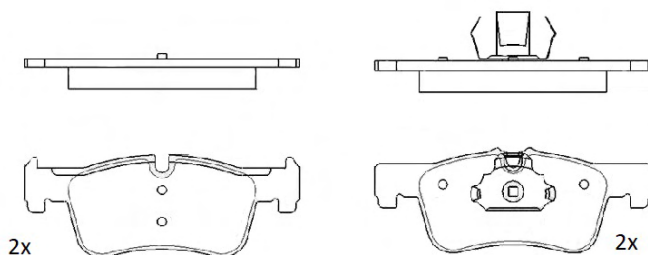

ABP8140

ASSALE / IMPIANTO / VVA

BENDIX - BOSCH
VVA 24912

DIMENSIONI (A X B X C)

156x57,7x18/157x59,7x18

SENSORE USURA ACCESSORIO
(non incluso)

DISCO FRENO COLLEGATO

MARCA	MODELLO	CROSS REFERENCE AM		CROSS REFERENCE OE	
BMW	SERIE 1 (F20, F21) 114d, 116d, 118d, 118i, 120d, 120i, 125d, 125i	ATE	603865,LD3865	BMW	34116850567
	SERIE 2 (F22, F23, F87) 218d, 218i	BOSCH	0986494561	BMW	34116858910
		BREMBO	P 06 078,P 06 078X,P 06 093		
		FERODO	FDB4844		
		FRI-TECH	975.0		
		LPR	05P1752		
		METELLI	22-0959-0		
		OPENPARTS	BPA1478.10		
		REMSA	BPM1478.10		
		TEXTAR	2501401		
		TRUSTING	975.0		
		TRW	GDB1935