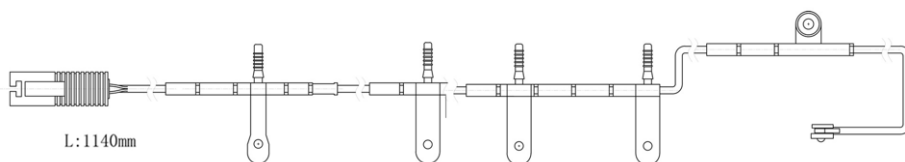

ABU9006

MARCA	MODELLO	CROSS REFERENCE AM		CROSS REFERENCE OE	
MINI	MINI (R50, R53) Cooper, Cooper S, One, One D	ATE	620236	MINI	34356761448
	MINI (R50, R53) S Works, Works, John Cooper Works	BOSCH	1987473016		
	MINI Cabriolet (R52) Cooper, Cooper S, One, John Cooper Works	BREMBO	A00297		
		FERODO	FWI271		
		FRI-TECH	SU.189		
		LPR	KS0077		
		METELLI	SU.189	PASTIGLIE FRENO COLLEGATE	
		OPENPARTS	AK3107.00	ABP8105	
		REMSA	WS3107.00		
		TEXTAR	98030300		
		TRUSTING	SU.189		
		TRW	GIC186