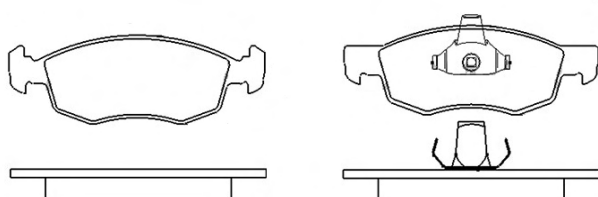

ABP8061

ASSALE / IMPIANTO / WVA

ATE
WVA 24673

DIMENSIONI (A X B X C)

151,3/150,1 x 52,5/53 x 17,8

SENSORE USURA ACCESSORIO
(non incluso)

DISCO FRENO COLLEGATO

MARCA	MODELLO	CROSS REFERENCE AM		CROSS REFERENCE OE	
FIAT	DOBLO (119_, 223_) 1.2, 1.3/1.9 JTD, 1.4, 1.6 16V, 1.6 NATURAL POWER	ATE	607141	FIAT	77362180
	PALIO (178_) 1.2, 1.4, 1.6 16V	BOSCH	0986424554	FIAT	77363496
	STRADA PICK-UP (178_) 1.2, 1.3 MJ, 1.7 TD, 1.9D, 1.9 JTD	BREMBO	P23079,P23118	FIAT	6001073127
		FERODO	FDB1376		
		FRI-TECH	283.2		
		LPR	-		
		METELLI	22-0274-2		
		OPENPARTS	BPA0172.30		
		REMSA	BPM0172.30		
		TEXTAR	2384201		
		TRUSTING	283.2		
		TRW	GDB1588