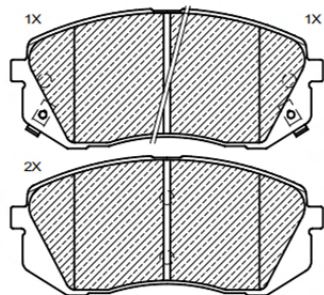

ABP8098

ASSALE / IMPIANTO / WVA

MANDO
WVA 24501

DIMENSIONI (A X B X C)

137,8 x 60,8 x 16,5

SENSORE USURA ACCESSORIO
(non incluso)

DISCO FRENO COLLEGATO

MARCA	MODELLO	CROSS REFERENCE AM	CROSS REFERENCE OE
HYUNDAI	iX35 (LM,EL,ELH) 1.6, 1.7 CRDI, 2.0, 2.0 CRDI	ATE 605600	HYUNDAI 581012MA00
KIA	CARENS II (FJ) 2.0 CRDI ; CARENS III (UN) 1.6/2.0 CRDI	BOSCH 0986494422	HYUNDAI 581012SA70
	SPORTAGE (IE_KM_) 2.0 16V, 2.0 CRDI	BREMBO P30039	HYUNDAI 581012SA75
	SPORTAGE (SL) 1.6 GDI, 1.7/2.0 CRDI, 2.0 GDI	FERODO FDB4194	HYUNDAI 581012YA50
		FRI-TECH 799.0,799.1	HYUNDAI 581013ZA10
	(altre cross OE HYUNDAI: 581013ZA16, 581013ZA70, 581013ZA76, 581014WA10, 58101D7A00, 58101D7A50)	LPR 05P1415,05P1689	KIA 581010ZA00
		METELLI 22-0783-0	KIA 581011DE00
	(altre cross OE KIA: 58101D4A15, 58101D4A25, 58101D7A00, 58101D7A50, 58101E4A10, 581010ZA00)	OPENPARTS BPA1302.02	KIA 581012SA70
		REMSA BPM1302.02	KIA 581012YA50
		TEXTAR 2450101	KIA 58101B2A60
		TRUSTING 799.0,799.1	
	TRW GDB3461