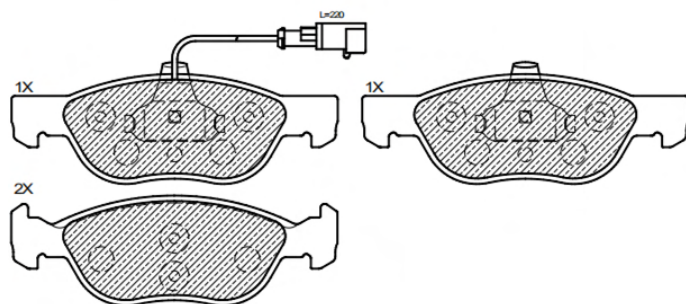

ABP8017

ASSALE / IMPIANTO / WVA

ATE
WVA 21927

DIMENSIONI (A X B X C)

156,3 x 52,6 x 17,9

SENSORE USURA ACCESSORIO
(non incluso)

DISCO FRENO COLLEGATO

MARCA	MODELLO	CROSS REFERENCE AM		CROSS REFERENCE OE	
FIAT	BARCETTA (183_) 1.8 16V	ATE	607065	FIAT	9947124
	BRAVA/BRAVO I (182_) 1.6 16V, 1.8 16V, 1.9 JTD; MAREA (185_) 1.9 JTD	BOSCH	0986424362	FIAT	9948222
LANCIA	DEDRA (835_) 1.6 16V, 1.8 16V, 1.9 TD	BREMBO	P23070	FIAT	71753041
	DELTA II (836_) 1.8, 1.9 TD	FERODO	FDB1056	FIAT	71753042
		FRI-TECH	084.0	FIAT	77362186
		LPR	-	FIAT	6001073149
		METELLI	22-0082-0		
		OPENPARTS	BPA0587.11		
		REMSA	BPM0587.11		
		TEXTAR	2192701		
		TRUSTING	084.0		
		TRW	GDB1290