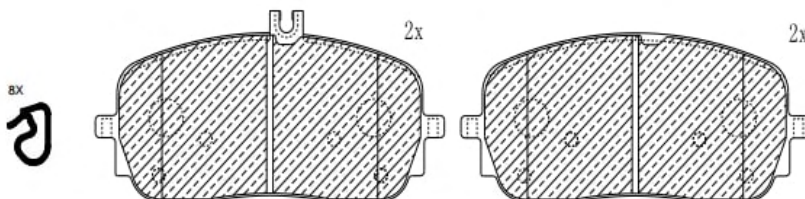

ABP8152

ASSALE / IMPIANTO / WVA

CBI
WVA 22944

DIMENSIONI (A X B X C)

163,4x71,5x18,7/163,4x80,8x18,7

SENSORE USURA ACCESSORIO
(non incluso)

DISCO FRENO COLLEGATO

ABD7106