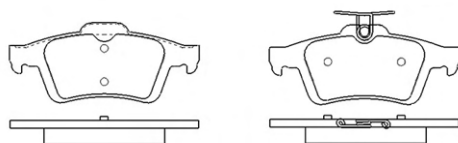

ABP8033

ASSALE / IMPIANTO / WVA

ATE
WVA 24137

DIMENSIONI (A X B X C)

123,1 x 51,8 x 16,4

SENSORE USURA ACCESSORIO
(non incluso)

DISCO FRENO COLLEGATO

MARCA	MODELLO	CROSS REFERENCE AM		CROSS REFERENCE OE	
FORD	C-MAX (DM2) 1.6, 1.6/1.8/2.0 TDCI, 1.8	ATE	607194, 607195,607209, 607251	FORD	1809458, 2177229
	FOCUS II (DA,_HCP, DP) 1.4, 1.6, 1.6 LPG,1.6/1.8/2.0 TDCI, 1.8, 2.0	BOSCH	0986494528,0986495055	FORD	5134101
	FOCUS III 1.0/1.5/1.6 ECO BOOST, 1.5/1.6/2.0 TDCI, 1.6 LPG	BREMBO	P24148,P59042	JAGUAR	C2D23143, C2P26112
MAZDA	3 (BK) 1.3, 1.6, 1.6 Di, 2.0; 5 (CR19) 1.8, 2.0, 1.6/2.0 CD	FERODO	FDB1931,FDB1766	MAZDA	BPYK2648ZA9C
OPEL	VECTRA C(Z02) 1.6, 1.6 16V, 1.8, 1.8 16V, 1.9 CDTI, 2.0 DTI, 3.0 CDTI	FRI-TECH	346.1	OPEL	1605065, 1605200
RENAULT	LAGUNA III (BT0/1) 1.5/2.0 DCI, 1.6 16V, 2.0 16V	LPR	05P1882	OPEL	13322091, 93192623
SAAB	9-3 (YS3F,E79,D79,D75,E50) 1.8,1.8 T, 1.9 TID, 1.9 TTID, 2.0 T	METELLI	22-0337-1	PSA	425405
VOLVO	C30 (533) 1.6, 1.6 D, 1.8, 2.0, 2.0 D, D3, D4, D5, T5	OPENPARTS	BPA0842.30,BPA0842.20	RENAULT	440601689R
	S40 II (544) 1.6, 1.6 D, 1.6 D2, 1.8, 2.0, 2.0 D, D3, D4, D5, T5	REMSA	BPM0842.20,BPM0842.30	SAAB	32017848
	V50 (545) 1.6, 1.6 D, 1.6 D3, 1.8, 2.0, 2.0 D, D4, D4, D5, T5	TEXTAR	2413701,2521201	VOLVO	31341327
		TRUSTING	346.1		
		TRW	GDB1938,GDB1621,GDB203 3