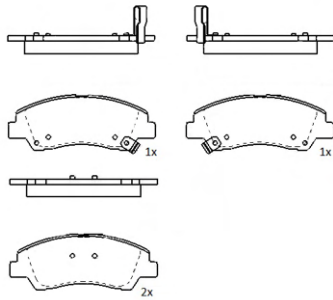

ABP8183

ASSALE / IMPIANTO / WVA

MANDO
WVA 25976

DIMENSIONI (A X B X C)

132,6x50,5x16

SENSORE USURA ACCESSORIO
(non incluso)

DISCO FRENO COLLEGATO

MARCA	MODELLO	CROSS REFERENCE AM		CROSS REFERENCE OE	
HYUNDAI	i10 (BA, IA) 1.0, 1.0 LPG, 1.2	ATE	605653,605653	HYUNDAI	58101B4A00
		BOSCH	0986494760,F002H24183	HYUNDAI	58101B4A05
		BREMBO	P 30 076,P 30 096	HYUNDAI	58101B4A06
		FERODO	FDB4920,FDB4920	HYUNDAI	58101B9A30
		FRI-TECH	1091.0,1091.0	HYUNDAI	58101B9A35
		LPR	05P1988,05P1988	HYUNDAI	58101B9A70
		METELLI	22-1091-0,22-1091-0	HYUNDAI	58101B9A75
		OPENPARTS	BPA1583.02,BPA1583.02	HYUNDAI	58101K7A00
		REMSA	BPM1583.02,BPM1583.02		
		TEXTAR	2597601,2597601		
		TRUSTING	1091.0,1091.0		
		TRW	GDB3618,GDB3494,GDB3618		

ABP8184

ASSALE / IMPIANTO / WVA

AKEBONO
WVA 25976

DIMENSIONI (A X B X C)

140,6x61,2x17,5

SENSORE USURA ACCESSORIO
(non incluso)

DISCO FRENO COLLEGATO

MARCA	MODELLO	CROSS REFERENCE AM		CROSS REFERENCE OE	
HYUNDAI	TUCSON (TL) 1.6 GDI, 1.6 T-GDI, 1.7 CRDI, 2.0 CRDI (include versioni 4x4)	ATE	-	HYUNDAI	58101D3A00
KIA	SPORTAGE (QL, QLE) 1.6 GDI, 1.6 T-GDI, 1.7 CRDI, 2.0 CRDI (include versioni 4x4)	BOSCH	0986494905	HYUNDAI	58101D9A00
		BREMBO	P 30 096,P 30 093	HYUNDAI	58101F2A50
		FERODO	-	HYUNDAI	58101D3A10
		FRI-TECH	1164.0	HYUNDAI	58101D3A11
		LPR	05P2052	HYUNDAI	58101D7A10
		METELLI	22-1164-0		
		OPENPARTS	-		
		REMSA	1676.02		
		TEXTAR	2232901		
		TRUSTING	1164.0		
		TRW	GDB2197