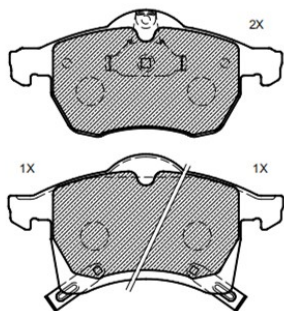

ABP8080

ASSALE / IMPIANTO / WVA

ATE
WVA 23056

DIMENSIONI (A X B X C)

155,1/156,4 x 71,5/78,5 x 19

SENSORE USURA ACCESSORIO
(non incluso)

DISCO FRENO COLLEGATO

ABD7023ABU9001-2ABU9001-2

MARCA	MODELLO	CROSS REFERENCE AM		CROSS REFERENCE OE	
OPEL	ASTRA G (T98) 1.6 16V, 1.7 CDTI, 1.8 16V, 2.0 16V, 2.0 DI/DTI, 2.2 DTI	ATE	607116	OPEL	1605035
	ZAFIRA A (T98) 1.6 16V, 1.6 CNG, 1.8 16V, 2.0/2.2 DTI	BOSCH	0986424457,0986424479	OPEL	1605957
		BREMBO	P59045		
		FERODO	FDB1295		
		FRI-TECH	267.0		
		LPR	05P690		
		METELLI	22-0258-0		
		OPENPARTS	BPA0683.02		
		REMSA	BPM0683.02		
		TEXTAR	-		
		TRUSTING	267.0		
		TRW	GDB1350