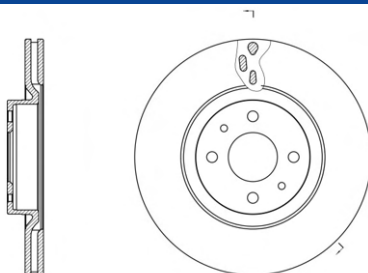

ABD7009

POSIZIONE

TIPO DISCO   NUMERO FORI

VENTILATO   4

DIMENSIONI				
A	B	C	Dmin	D
59	283,6	43,39	20,19	22

PASTIGLIE FRENO COLLEGATE

ABP8002,ABP8014,ABP8022

MARCA	MODELLO	CROSS REFERENCE AM		CROSS REFERENCE OE	
ABARTH	500/595/695 1.4 - 500C/595C/695C 1.4	ATE	422147	FIAT	46815419
ALFA ROMEO	155 (167_) 2.0 16V Turbo Q4, 2.5 TD, 2.5 V6	BOSCH	0986478810, _9B49, _9S01	FIAT	46455892
FIAT	BRAVO II (198_) 1.4 T-Jet, 1.6 D Multijet, 1.9 D Multijet	BREMBO	09.4939.1, 09.4939.75, 09.9624.14	FIAT	52015289
	DOBLO (223_) 1.3 D Multijet, 1.3 JTD 16V/16V Multijet, 1.4, 1.6 16V, 1.6 Natural Power, 1.9 JTD/JTD Multijet	FERODO	DDF220	FIAT	52063170
	IDEA (350_) 1.3 D Multijet, 1.6 D Multijet, 1.9 JTD	FRI-TECH	BD0671	FIAT	71739569
	MAREA/MAREA Weekend (185_) 2.0 150/155 20V, 2.4 JTD 130, 2.4 TD 125	LPR	A2173V, A2173VR	FIAT	71769483
	STILO Multi Wagon (192_) 1.4 16V, 1.6 16V, 1.8 16V, 1.9 D, 1.9 D Multijet, 1.9 JTD	METELLI	23-0369C	FIAT	82464702
LANCIA	DELTA III (844_) 1.4, 1.4 Bifuel, 1.6 D Multijet	OPENPARTS	BDA1016.20, BDR1016.20		
	LYBRA (839_) 1.8 16V, 1.9 JTD, 2.0 20V, 2.4 JTD	REMSA	BDM6016.20		
	MUSA (350_) 1.3 D Multijet, 1.6 D Multijet, 1.9 D Multijet	TEXTAR	92053500, 92053503		
		TRUSTING	DF671		
		TRW	DF1741, DF2566