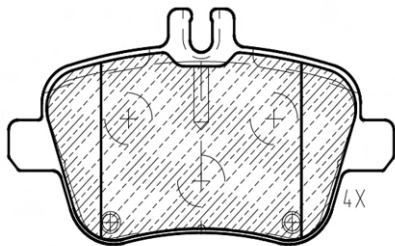

ABP8153

ASSALE / IMPIANTO / WVA

TRW
WVA 24848

DIMENSIONI (A X B X C)

106,6x59,1x18,5

SENSORE USURA ACCESSORIO
(non incluso)

DISCO FRENO COLLEGATO

ABD7106

MARCA	MODELLO	CROSS REFERENCE AM		CROSS REFERENCE OE	
MERCEDES	CLA (C117, X117) CLA180, CLA200, CLA220, CLA250 (include versioni 4-matic)	ATE	602786,LD2786	MERCEDES-BENZ	64202320
	CLASSE A (W176) A160, A180, A200, A220, A250 (include versioni 4-matic)	BOSCH	0986494664,0986495348	MERCEDES-BENZ	64207920
	CLASSE B (W246) B160, B180, B200, B220, B250 (include versioni 4-matic)	BREMBO	P 50 091,P 50 091X,P 50 093	MERCEDES-BENZ	74209420
	GLA (X156) GLA180, GLA200, GLA220 (include versioni 4-matic)	FERODO	FDB4163	MERCEDES BENZ	A0064208320
	SLC (R172) 180, 200, 250 D, 300	FRI-TECH	982.0	MERCEDES BENZ	A0074203420
	SLK (R172) 200, 250, 250 D, 300, 350	LPR	05P1782	MERCEDES BENZ	A0074209820
		METELLI	22-0966-0	MERCEDES BENZ	A0064209620
		OPENPARTS	BPA1477.00	MERCEDES BENZ	A0064208120
		REMSA	BPM1477.00	MERCEDES-BENZ	A0064202320
		TEXTAR	2484801	MERCEDES-BENZ	A0074209420
		TRUSTING	982.0		
		TRW	GDB1920