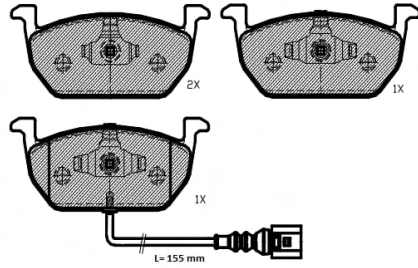

ABP8137

ASSALE / IMPIANTO / WVA

ATE - TEVES
WVA 22035

DIMENSIONI (A X B X C)

146x62,4x17,5

SENSORE USURA ACCESSORIO
(non incluso)

DISCO FRENO COLLEGATO

ABD7044, ABD7059

MARCA	MODELLO	CROSS REFERENCE AM		CROSS REFERENCE OE	
AUDI	A3 (8V1, 8VK) 1.2 TSI, 1.4 TFSI, 1.6 TDI, 2.0 TDI	ATE	607303, LD7303	VAG	5Q0698151C
SEAT	LEON (5F1) 1.2 TSI, 1.4 TSI, 1.5 TGI, 2.0 TDI	BOSCH	0986424932, 0986494721	VAG	JZW698151AS
VW	GOLF VII (5G1, BQ1, BE1, BE2) 1.2 TSI, 1.4 TSI, 1.6 TDI, 2.0 TDI	BREMBO	P 85 137, P 85 137X, P 06 041	VAG	5Q0698151E
		FERODO	FDB4454	VAG	5Q0698151H
		FRI-TECH	1052.0		
		LPR	-		
		METELLI	22-1028-0		
		OPENPARTS	BPA1601.01, BPA1710.00		
		REMSA	BPM1601.01, BPM1710.00		
		TEXTAR	2203501		
		TRUSTING	1052.0		
		TRW	GDB2080