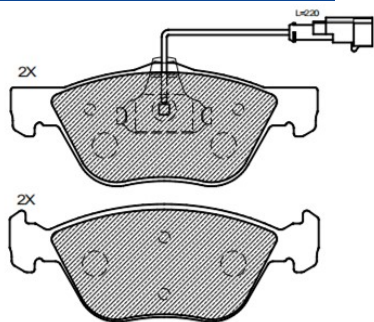

ABP8014

ASSALE / IMPIANTO / WVA

ATE
WVA 21636

DIMENSIONI (A X B X C)

155,1/156,2 x 61,7/58,9 x
19,3/17,9

SENSORE USURA ACCESSORIO
(non incluso)

DISCO FRENO COLLEGATO

MARCA	MODELLO	CROSS REFERENCE AM		CROSS REFERENCE OE	
ALFA ROMEO	145/146 (930_) 1.8/2.0 16V ; 147 (937_) 1.6 16V, 1.9 JTD, 1.9 JTDM	ATE	607069,607140	FIAT	7087050
	156 (932_) 1.6 16V, 1.8 16V, 1.9 JTD, 2.0 JTS, 2.4 JTD, 2.5 V6 24V	BOSCH	0986424578	FIAT	9946861
FIAT	BRAVO II (198_) 1.9/2.0 MJ ; COUPE' (175_) 1.8 16V, 2.0 16V	BREMBO	P23112	FIAT	9948476
	MULTIPLA (186_) 1.6, 1.6 16V, 1.6 16V BIPOWER/BLUPOWER, 1.9 JTD	FERODO	FDB1052	FIAT	71772214
LANCIA	PUNTO (188_) 1.9 JTD ; STILO (192_) 1.9 JTD, 1.9 MJ	FRI-TECH	085.0	FIAT	77362193
	DELTA II (836_) 1.8, 1.8 16V, 2.0 16V	LPR	-	FIAT	77362231
	LYBRA (839_) 1.8 16V, 1.9 JTD, 2.0 20V, 2.4 JTD	METELLI	22-0083-0		
		OPENPARTS	BPA0589.02		
		REMSA	BPM0589.02		
		TEXTAR	2322201		
		TRUSTING	085.0		
		TRW	GDB1212,GDB1445