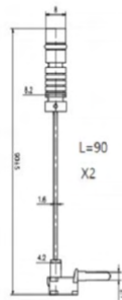

ABP8039

ASSALE / IMPIANTO / WVA

LUCAS GIRLING
WVA 23070

DIMENSIONI (A X B X C)

116,7 x 57,1 x 16,3

SENSORE USURA ACCESSORIO
(non incluso)

DISCO FRENO COLLEGATO

ABU9000-2ABU9000-2

MARCA	MODELLO	CROSS REFERENCE AM		CROSS REFERENCE OE	
MERCEDES	CLASSE A (W168) A 140, A160, A160 CDI, A170 CDI, A190, A210	ATE	602833	MERCEDES	A1684200820
		BOSCH	0986424470	MERCEDES	A1684201120
		BREMBO	P50035,P50036	MERCEDES	A1684201320
		FERODO	FDB1303,FDB1357	MERCEDES	A1684201420
		FRI-TECH	319.0	MERCEDES	A1684201520
		LPR	05P670K,05P671K		
		METELLI	22-0310-0K		
		OPENPARTS	BPA0650.00		
		REMSA	BPM0650.00		
		TEXTAR	2307003,2307004		
		TRUSTING	319.0		
		TRW	GDB1292,GDB1293