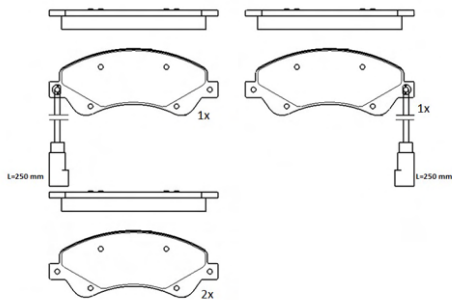

ABP8195

ASSALE / IMPIANTO / WVA

BOSCH
WVA 24485

DIMENSIONI (A X B X C)

165x65x18,8

SENSORE USURA ACCESSORIO
(non incluso)

DISCO FRENO COLLEGATO

MARCA	MODELLO	CROSS REFERENCE AM		CROSS REFERENCE OE	
FORD	TRANSIT (FD_, FB_, FS_, FZ_, FC_) 2.2 TDCI, 2.4 TDCI	ATE	603833	FORD	6C112K021BC
	TRANSIT CONNECT (P65_, P70_, P80_) 1.8 TDCI	BOSCH	0986494236,0986494613	FORD	6C112K021BD
	TRANSIT (FA_) 2.2 TDCI, 2.2 TDCI 4x4, 2.4 TDCI, 2.4 TDCI 4x4, 3.2 TDCI 4x4	BREMBO	P 24 065,P 24 064	FORD	6C112K021BE
	TRANSIT (FM_, FN_) 2.2 TDCI, 2.2 TDCI 4x4, 2.4 TDCI, 2.4 TDCI 4x4, 3.2 TDCI 4x4	FERODO	FSL1929,FVR1929,FVR1929 W	FORD	9C112K021BA
		FRI-TECH	695.0	FORD	ME6C1J2K021BA
		LPR	05P1259	FORD	ME6C1J2K021BB
		METELLI	22-0679-0	FORD	1433954
		OPENPARTS	BPA1251.02	FORD	1534428
		REMSA	BPM1251.02	FORD	1554523
		TEXTAR	2448501	FORD	1560023
		TRUSTING	695.0		
		TRW	GDB1723