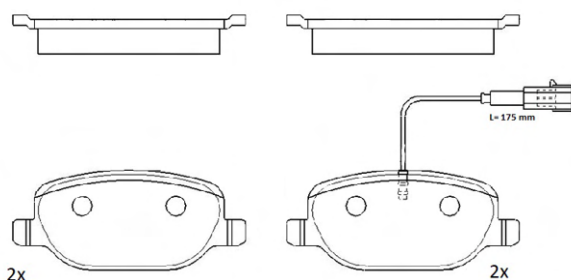

ABP8127

ASSALE / IMPIANTO / WVA

TRW
WVA 23760

DIMENSIONI (A X B X C)

116,6x49,8x17,8

SENSORE USURA ACCESSORIO
(non incluso)

DISCO FRENO COLLEGATO

MARCA	MODELLO	CROSS REFERENCE AM		CROSS REFERENCE OE	
ALFA ROMEO	GIULIETTA (940_) 1.4 BiFuel, 1.4 TB, 1.6 JTDM, 1.8 Tbi, 2.0 JTDM	ATE	602768,LD2768	FCA	71770096
		BOSCH	0986494466,0986494864	FCA	77365542
		BREMBO	P 23 152,P 23 152X,P 23 132		
		FERODO	FDB4337		
		FRI-TECH	720.1		
		LPR	05P1659		
		METELLI	22-0704-1		
		OPENPARTS	BPA0878.00,BPA0878.02		
		REMSA	BPM0878.00,BPM0878.02		
		TEXTAR	2381101		
		TRUSTING	720.1		
		TRW	GDB1851