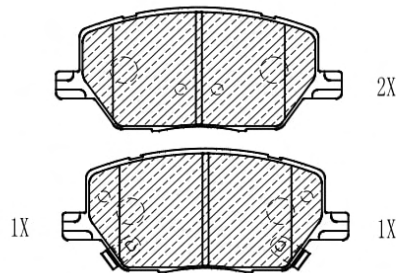

ABP8148

ASSALE / IMPIANTO / VVA

MANDO
VVA 22165

DIMENSIONI (A X B X C)

140,8x63,3x20

SENSORE USURA ACCESSORIO
(non incluso)

DISCO FRENO COLLEGATO

ABD7105

MARCA	MODELLO	CROSS REFERENCE AM		CROSS REFERENCE OE	
FIAT	500X (334_) 1.0, 1.4 4x4, 2.0 D 4x4	ATE	605662	FCA	52094174
JEEP	COMPASS (MP) 1.4 MultiAir, 1.6 CRD, 2.0 CRD 4x4 RENEGADE (BU, B1) 1.0 T-GDi, 1.3 T.GDi, 1.3 T-Gdi 4x4, 1.4 4x4, 1.6CRD, 2.0 CRD 4x4	BOSCH	-	FCA	00K2AMV3886AB
		BREMBO	P 23 164,P 24 078	FCA	00K68267915AA
		FERODO	FDB4688	FCA	00K68273005AA
		FRI-TECH	1017.0	FCA	00K68299399AA
		LPR	05P1953	FCA	00K68346917AA
		METELLI	22-1001-0	FCA	00K68346917AB
		OPENPARTS	BPA1640.02	FCA	00K68346986AB
		REMSA	BPM1640.02	FCA	00K68379582AA
		TEXTAR	2216501	FCA	00K68379582AB
		TRUSTING	1017.0		
		TRW	GDB3629