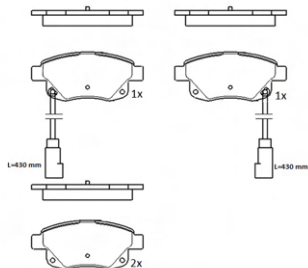

ABP8197

ASSALE / IMPIANTO / WVA

BOSCH
WVA 24486

DIMENSIONI (A X B X C)

122,8x53,5x17,5

SENSORE USURA ACCESSORIO
(non incluso)

DISCO FRENO COLLEGATO

MARCA	MODELLO	CROSS REFERENCE AM		CROSS REFERENCE OE	
FORD	TRANSIT (FD_, FB_, FS_, FZ_, FC_) 2.2 TDCI, 2.4 TDCI	ATE	603835	FORD	6C112M008AD
	TRANSIT CONNECT (P65_, P70_, P80_) 1.8 TDCI	BOSCH	0986494171,0986494614,0986495281	FORD	6C112M008AE
	TRANSIT (FA_) 2.2 TDCI, 2.2 TDCI 4x4, 2.4 TDCI, 2.4 TDCI 4x4, 3.2 TDCI 4x4	BREMBO	P 24 066,P 50 059	FORD	6C112M008AF
	TRANSIT (FM_, FN_) 2.2 TDCI, 2.2 TDCI 4x4, 2.4 TDCI, 2.4 TDCI 4x4, 3.2 TDCI 4x4	FERODO	FSL1930,FVR1930,FVR1930 W	FORD	ME6C1J2M008AA
	TRANSIT TOURNEO 2.2 TDCI	FRI-TECH	697.0	FORD	ME6C1J2M008AB
		LPR	05P1261	FORD	ME6C1J2M008AC
		METELLI	22-0681-0	FORD	1530602
		OPENPARTS	BPA1252.02	FORD	1554524
		REMSA	BPM1252.01,BPM1252.02	FORD	1560026
		TEXTAR	50916701	FORD	1819638
		TRUSTING	697.0		
		TRW	GDB1725