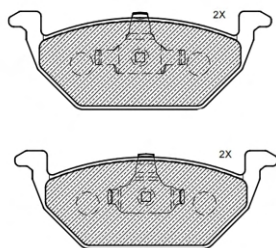

ABP8132

ASSALE / IMPIANTO / WVA

ATE
WVA 23230

DIMENSIONI (A X B X C)

146x54,7x19,6

SENSORE USURA ACCESSORIO
(non incluso)

DISCO FRENO COLLEGATO

ABD7015, ABD7059