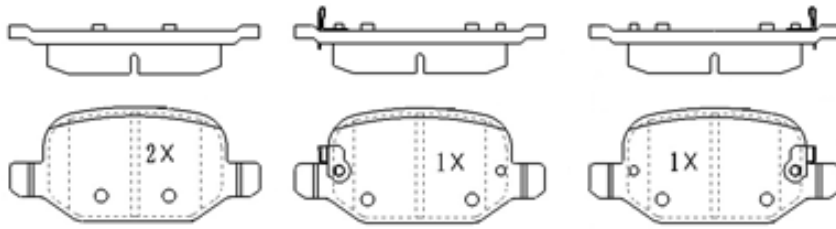

ABP8112

ASSALE / IMPIANTO / WVA

ICAS GIRLING\TRW
WVA 25652

DIMENSIONI (A X B X C)

95,8x43,8x17

SENSORE USURA ACCESSORIO
(non incluso)

DISCO FRENO COLLEGATO

MARCA	MODELLO	CROSS REFERENCE AM		CROSS REFERENCE OE	
FIAT	500L (351_, 352_) 0.9 NATURAL POWER, 1.3 MJ	ATE	602789	FCA	77366456
		BOSCH	-	FCA	77366457
		BREMBO	P 23 150,P 23 155	FCA	77366993
		FERODO	FDB4459	FCA	77366994
		FRI-TECH	333.4	FCA	77367515
		LPR	-	FCA	77367516
		METELLI	22-0324-4	FCA	K68088919AB
		OPENPARTS	BPA0727.32		
		REMSA	BPM0727.52		
		TEXTAR	2565201		
		TRUSTING	333.4		
		TRW	GDB2002