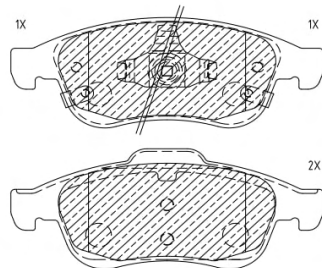

ABP8117

ASSALE / IMPIANTO / WVA

ATE - TEVES
WVA 24538

DIMENSIONI (A X B X C)

155x59,2x19/155x64,7x19

SENSORE USURA ACCESSORIO
(non incluso)

DISCO FRENO COLLEGATO

ABD7105