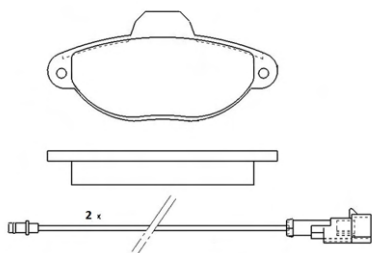

ABP8064

ASSALE / IMPIANTO / WVA

BOSCH
WVA 21436

DIMENSIONI (A X B X C)

115 x 55 x 17

SENSORE USURA ACCESSORIO
(non incluso)

DISCO FRENO COLLEGATO

MARCA	MODELLO	CROSS REFERENCE AM		CROSS REFERENCE OE	
FIAT	500 (312_) 0.9, 1.2, 1.2 LPG, 1.3 MJ	ATE	603838	FIAT	77365816
FORD	KA (RU8) 1.2	BOSCH	0986494115	FORD	1731172
		BREMBO	P23160,P24147	FORD	1778385
		FERODO	FDB1944		
		FRI-TECH	162.2,162.3		
		LPR	05P1262,05P1906		
		METELLI	22-0159-2		
		OPENPARTS	BPA0414.21		
		REMSA	BPM0414.21		
		TEXTAR	2143603,2143609		
		TRUSTING	162.2,162.3		
		TRW	GDB1745,GDB2041