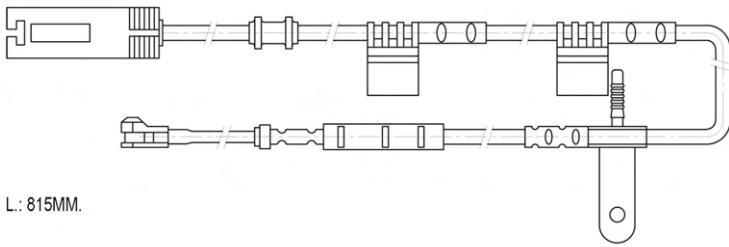

ABU9018

L.: 815MM.

MARCA	MODELLO	CROSS REFERENCE AM		CROSS REFERENCE OE	
MINI	MINI (R56) Cooper, Cooper D/S, Cooper S John Cooper Works	ATE	620009	MINI	34356792572
	MINI (R56) Cooper SD, John Cooper Works, One, One D	BOSCH	1987473524		
	MINI Cabriolet (R57) Cooper, Cooper D/S/SD	BREMBO	A00446		
	MINI Cabriolet (R57) John Cooper Works, One	FERODO	FW1365		
	MINI CLUBMAN (R55) Cooper, Cooper D/S/SD	FRI-TECH	SU.324		
	MINI CLUBMAN (R55) John Cooper Works, One, One D	LPR	KS0168		
	MINI CLUBMAN (R55) Cooper, Cooper D, One	METELLI	SU.324	PASTIGLIE FRENO COLLEGATE	
	MINI Coupè (R58) Cooper, Cooper S/S JCW/SD, John Cooper Works	OPENPARTS	AK3145.00	ABP8096	
	MINI Roadster (R59) Cooper, Cooper S/S JCW/SD, John Cooper Works	REMSA	WS3145.00		
		TEXTAR	98044800		
		TRUSTING	SU.324		
		TRW	GIC287