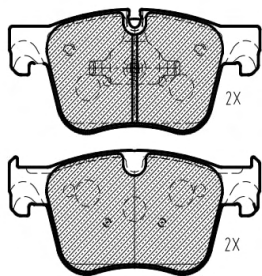

ABP8165

ASSALE / IMPIANTO / WVA

ATE - TEVES
WVA 22813

DIMENSIONI (A X B X C)

155,1x70,5x17,3

SENSORE USURA ACCESSORIO
(non incluso)

DISCO FRENO COLLEGATO

MARCA	MODELLO	CROSS REFERENCE AM		CROSS REFERENCE OE	
CITROËN	C4 PICASSO II / GRAND PICASSO II (DA_, DE_) 1.2 THP, 1.6 THP, 1.6 BlueHDi, 2.0 BlueHDi	ATE	607300,LD7300	OPEL	1623162380
	C4 SPACETOURER / GRAND C4 SPACETOURER (3A_, 3D_, 3E_) 1.2 THP, 1.5 / 1.6 / 2.0 BlueHDi,	BOSCH	0986494696,0986494703	OPEL	1636925480
PEUGEOT	308 II(4A_, 4C_, 4B_)1.2 THP, 1.6 BlueHDi, 1.6 THP, 2.0 BlueHDi 308 II SW (4E_, 4H_)1.2 THP, 1.6 BlueHDi, 1.6 THP, 2.0 BlueHDi	BREMBO	P 61 123,P 61 127,P 61 121	OPEL	95525370
		FERODO	FDB4765	PSA	1612909080
		FRI-TECH	1001.0,1001.1	PSA	1619791180
		LPR	05P1853	PSA	1609898580
		METELLI	22-0985-0	PSA	1623162380
		OPENPARTS	BPA1560.00,BPA1560.10	PSA	1636925480
		REMSA	BPM1560.00,BPM1560.10	PSA	1612412380
		TEXTAR	2583301	PSA	1647863680
		TRUSTING	1001.0,1001.1		
		TRW	GDB2035