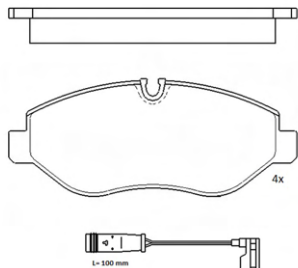

ABP8199

ASSALE / IMPIANTO / WVA

BREMBO
WVA 29192

DIMENSIONI (A X B X C)

163,3x67,1x21

SENSORE USURA ACCESSORIO
(non incluso)

DISCO FRENO COLLEGATO

MARCA	MODELLO	CROSS REFERENCE AM		CROSS REFERENCE OE	
MERCEDES	MARCO POLO (W447) 160CDI, 180CDI, 200CDI, 220CDI, 250CDI	ATE	604826,604877	FCA	68055461AA
	SPRINTER 3t (906) 209CDI, 210CDI, 211CDI, 213CDI, 214CDI, 215CDI, 216CDI, 218CDI, 219CDI, 224CDI	BOSCH	0986494121,0986494728,0986495098,0986495113	FCA	68006732AA
	SPRINTER 3.5t (906) 309CDI, 310CDI, 311CDI, 313CDI, 314CDI, 315CDI, 316CDI, 318CDI, 319CDI, 324CDI	BREMBO	P 50 085,P 50 084	MERCEDES-BENZ	A9064211600
	SPRINTER 3.5t (907,910) 311CDI, 314CDI, 316CDI, 319CDI	FERODO	FSL1778,FVR1778,FVR1778W,FVR1778W	MERCEDES-BENZ	A0044206720
	SPRINTER 4.6t (906) 413CDI, 416CDI	FRI-TECH	687.0	MERCEDES-BENZ	A0044208320
	SPRINTER 5t (906) 510CDI, 513CDI, 516CDI, 519CDI	LPR	05P1275,05P1275A	MERCEDES-BENZ	A0054202120
	V-CLASS (W447) V200CDI, V220CDI, V250CDI, V300CDI	METELLI	22-0671-0	VAG	2E0698151B
	VIANO (W639) 2.0CDI, 2.2CDI, 3.0CDI, 3.2, 3.5, 3.7	OPENPARTS	BPA1245.00	VAG	2E0698151E
	VITO / MIXTO (W639) 109CDI, 110CDI, 111CDI, 113CDI, 115CDI, 116CDI, 120CDI, 122CDI, 123CDI, 126CDI, EV	REMSA	BPM1245.00	VAG	2E0698151H
	VITO / MIXTO (W447) 109CDI, 111CDI, 114CDI, 116CDI, 119CDI	TEXTAR	2919201,2919202	VAG	JZW698151AB
VW		TRUSTING	687.0		
		TRW	GDB1698