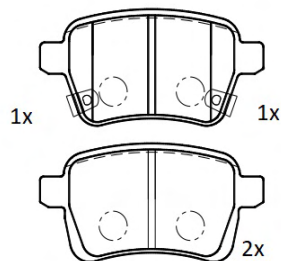

ABP8115

ASSALE / IMPIANTO / WVA

TRW
WVA 25973

DIMENSIONI (A X B X C)

95,8x47,7x17

SENSORE USURA ACCESSORIO
(non incluso)

DISCO FRENO COLLEGATO

MARCA	MODELLO	CROSS REFERENCE AM		CROSS REFERENCE OE	
FIAT	500L (351_, 352_) 1.4, 1.4 LPG, 1.6MJ	ATE	602793	FCA	68211493AA
OPEL	ADAM (M13) 1.0, 1.2, 1.4, 1.4 LPG, 1.4 S	BOSCH	0986494747	FCA	77366595
	CORSA E (X15) 1.0, 1.2, 1.4, 1.4 LPG, 1.6, 1.3CDTI	BREMBO	P 23 156,P 59 086,P 23 177	OPEL	95517078
		FERODO	FDB4879	OPEL	95524971
		FRI-TECH	-		
		LPR	05P1827		
		METELLI	-		
		OPENPARTS	BPA1450.12		
		REMSA	BPM1450.12,BPM1450.22		
		TEXTAR	2222001,2597301		
		TRUSTING	-		
		TRW	GDB2032,GDB2093