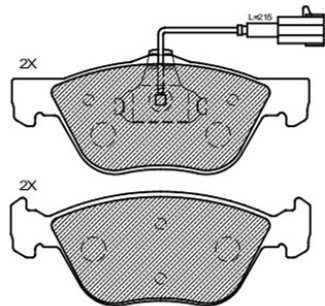

ABP8054

ASSALE / IMPIANTO / VVA

ATE
VVA 21637

DIMENSIONI (A X B X C)

156,2/155,1 x 58,9/61,7 x
17,9/19,3

SENSORE USURA ACCESSORIO
(non incluso)

DISCO FRENO COLLEGATO

MARCA	MODELLO	CROSS REFERENCE AM		CROSS REFERENCE OE	
ALFA ROMEO	145/146 (930_) 1.8, 2.0	ATE	607112	FIAT	71748388
	156 (932_) 1.8, 2.0, 2.4 JTD, 2.5 V6 24V	BOSCH	0986424576,0986424578,0986494004	FIAT	71752995
	166 (936_) 2.0, 2.4 JTD ; GTV (916_) 1.8 16V, 2.0 JTS, 2.0 16V	BREMBO	P23077,P23116	FIAT	71753039
FIAT	COUPE (175_) 1.8 16V, 2.0 16V, 2.0 20V	FERODO	FDB1299	FIAT	71753044
	MULTIPLA (186_) 1.6, 1.6 16V, 1.9 JTD ; DELTA II (836_) 2.0 16V	FRI-TECH	085.0	FIAT	77362222
LANCIA	KAPPA (838_) 2.0 20V, 2.4 20V, 2.4 JTD	LPR	05P720	FIAT	77362254
	LYBRA (839_) 1.8 16V, 1.9 JTD, 2.0 20V, 2.4 JTD	METELLI	22-0083-0	FIAT	77365938
		OPENPARTS	BPA0589.02,BPA0589.22,BPA0589.42	FIAT	6001073148
		REMSA	BPM0589.02,BPM0589.22		
		TEXTAR	2328902		
		TRUSTING	085.0		
		TRW	GDB1362,GDB1427,GDB1445,GDB1602