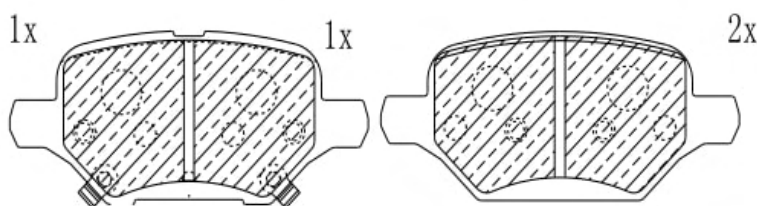

ABP8162

ASSALE / IMPIANTO / WVA

TRW
WVA 22930

DIMENSIONI (A X B X C)

106,2x46x16

SENSORE USURA ACCESSORIO
(non incluso)

DISCO FRENO COLLEGATO

MARCA	MODELLO	CROSS REFERENCE AM		CROSS REFERENCE OE	
OPEL	MOKKA (J13) 1.4, 1.4 4x4, 1.4 LPG, 1.6 CDTi, 1.6 CDTi 4x4	ATE	-	OPEL	42539412
	MOKKA X (J13) 1.4, 1.4 4x4, 1.4 LPG, 1.6 CDTi, 1.6 CDTi 4x4	BOSCH	0986424895	OPEL	42676739
		BREMBO	P 59 099,P 61 076	OPEL	42676740
		FERODO	-		
		FRI-TECH	1213.0		
		LPR	05P2177,05P2177K		
		METELLI	22-1213-0		
		OPENPARTS	-		
		REMSA	1810.02		
		TEXTAR	2293001		
		TRUSTING	1213.0		
		TRW	-