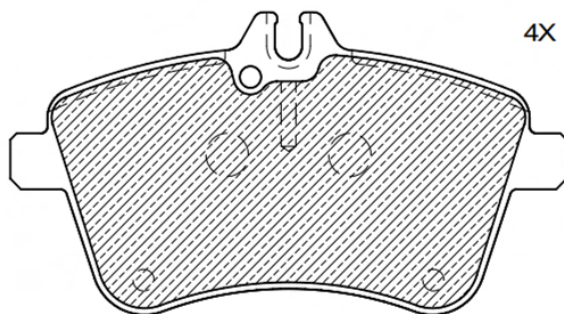

ABP8063

ASSALE / IMPIANTO / WVA

BOSCH
WVA 23881

DIMENSIONI (A X B X C)

131,5 x 70 x 20

SENSORE USURA ACCESSORIO
(non incluso)

DISCO FRENO COLLEGATO

MARCA	MODELLO	CROSS REFERENCE AM		CROSS REFERENCE OE	
MERCEDES	CLASSE A (W169) A200, A200 CDI	ATE	602708	MERCEDES	A1694201920
	CLASSE B (W245) B170 NGT, B180 CDI, B180 NGT, B200, B200 CDI	BOSCH	0986494085		
		BREMBO	P50054,P50057		
		FERODO	FDB1750		
		FRI-TECH	663.0		
		LPR	05P1243A		
		METELLI	22-0647-0K		
		OPENPARTS	BPA1130.00		
		REMSA	BPM1130.00		
		TEXTAR	2388101		
		TRUSTING	663.0		
		TRW	GDB1628