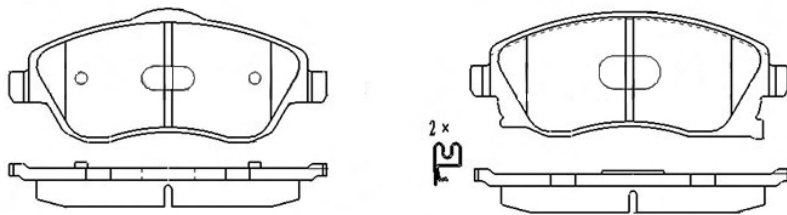

ABP8050

ASSALE / IMPIANTO / WVA

LUCAS GIRLING
WVA 23225

DIMENSIONI (A X B X C)

131,6 x 55,5/52,8 x 17

SENSORE USURA ACCESSORIO
(non incluso)

DISCO FRENO COLLEGATO

MARCA	MODELLO	CROSS REFERENCE AM		CROSS REFERENCE OE	
OPEL	COMBO 1.3 CDTI, 1.4 16V, 1.6, 1.6 CNG, 1.7 DI/DTI/CDTI	ATE	602857	OPEL	1605081
	CORSA C (X01) 1.0, 1.2, 1.3 CDTI, 1.4, 1.7 DI/DTI	BOSCH	0986424527,0986494510	OPEL	1605316
	MERIVA A (X03) 1.4 16V, 1.6	BREMBO	P59036	OPEL	93176114
	TIGRA TWIN-TOP 1.3 CDTI, 1.4, 1.8	FERODO	FDB1424	OPEL	95519746
		FRI-TECH	349.0		
		LPR	-		
		METELLI	22-0340-0		
		OPENPARTS	BPA0774.12,BPA0774.02		
		REMSA	BPM0774.12,BPM0774.02		
		TEXTAR	2322501		
		TRUSTING	349.0		
		TRW	GDB1570