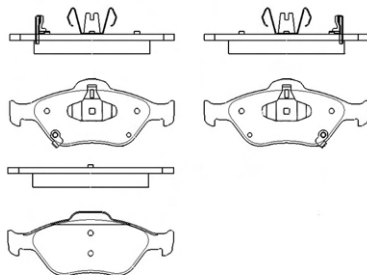

ABP8073

ASSALE / IMPIANTO / WVA

ATE
WVA 24022

DIMENSIONI (A X B X C)

150,1/151,2 x 61,1/58,5 x 17,7

SENSORE USURA ACCESSORIO
(non incluso)

DISCO FRENO COLLEGATO

ABD7070

MARCA	MODELLO	CROSS REFERENCE AM		CROSS REFERENCE OE	
TOYOTA	YARIS (_P9_) 1.0 VVTI, 1.3 VVTI, 1.4 D-4D, 1.8 VVTI	ATE	607213	TOYOTA	044650D050
	YARIS (_P13_) 1.0, 1.3, 1.4 D-4D, 1.5, 1.5 HYBRID	BOSCH	0986494101	TOYOTA	044650D120
		BREMBO	P83085,P83159	TOYOTA	04465YZZDS
		FERODO	FDB1890		
		FRI-TECH	325.1		
		LPR	05P1283		
		METELLI	22-0316-1		
		OPENPARTS	BPA0766.12		
		REMSA	BPM0766.12		
		TEXTAR	2402201,2495201		
		TRUSTING	325.1		
		TRW	GDB3457,GDB3625