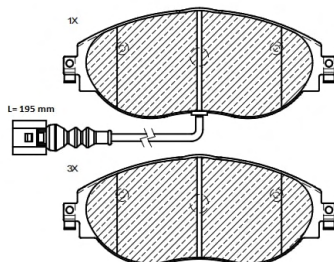

ABP8170

ASSALE / IMPIANTO / VVA

TRW
WVA 24378

DIMENSIONI (A X B X C)

175,2x69,7x20

SENSORE USURA ACCESSORIO
(non incluso)

DISCO FRENO COLLEGATO

ABD7059,ABD7044

MARCA	MODELLO	CROSS REFERENCE AM		CROSS REFERENCE OE	
AUDI	A3 (8V1, 8VK, 8V7, 8VE, 8VS, 8VM, 8VA, 8VF) S3 QUATTRO	ATE	602617,602764	VAG	3C0698151E
	Q3 (F3B) 2.0 TFSI, 2.0 TDI, 2.0 TDI QUATTRO	BOSCH	0986494704,0986495350	VAG	3C0698151F
SEAT	LEON (5F1, 5F5, 5F8) 1.0 TSI, 1.2 TSI, 1.4 TGI, 1.4 TSI, 1.6 TDI, 1.8 TSI, 2.0 TDI (incluso versione 4Drive)	BREMBO	P 85 131,P 85 131X,P 85 144,P 85 144X,P 86 029	VAG	3C0698151G
	TARRACO (KN2_) 1.5 TSI, 2.0 TDI, 2.0 TSI (incluso versioni 4Drive)	FERODO	FDB4425,FDB5096	VAG	3C0698151H
SKODA	KODIAQ (NS7) 1.4 TSI, 1.5 TSI, 2.0 TSI, 2.0 TDI (include versioni 4x4)	FRI-TECH	968.0	VAG	3C0698151L
	OCTAVIA III (5E3, 5E5, NL3, NR3) 1.0 TSI, 1.2 TSI, 1.4 TSI, 1.6 TDI, 1.8 TSI, 2.0 TDI (include versioni 4x4)	LPR	05P1734	VAG	5Q0698151G
	SUPERB III / SW (3V3, 3V5) 1.4 TSI, 1.6 TDI, 1.8 TSI, 2.0 TDI, 2.0 TSI (include versioni 4x4)	METELLI	-	VAG	5Q0698151L
VW	ARTEON (3H7) 1.5 TSI, 2.0 TDI, 2.0 TSI (include versioni 4motion)	OPENPARTS	BPA1470.01	VAG	5QJ698151
	GOLF VII (5G1, BQ1, BE1, BE2) 1.2 TSI, 1.4 GTE, 1.4 TGI, 1.4 TSI, 1.6 TDI, 2.0 GTD, 2.0 GTI, 2.0 TDI	REMSA	BPM1470.01	VAG	7N0698151A
	PASSAT (3G2, 3G5, 357, 365) 1.4 TSI, 1.4 GTE, 1.6 TDI, 1.8 TSI, 2.0 TDI, 2.0 TSI, 3.6 FSI (include 4motion)	TEXTAR	2473801,2473803	VAG	7N0698151B
		TRUSTING	968.0		
		TRW	GDB1918,GDB2114