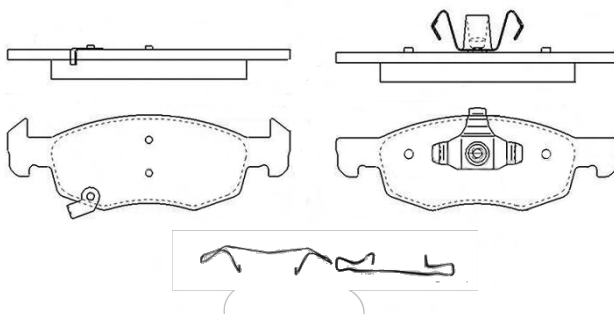

ABP8111

ASSALE / IMPIANTO / WVA

ATE-TEVES
WVA 22144

DIMENSIONI (A X B X C)

154,9 x 51,9 x 17

SENSORE USURA ACCESSORIO
(non incluso)

DISCO FRENO COLLEGATO

ABD7057

MARCA	MODELLO	CROSS REFERENCE AM		CROSS REFERENCE OE	
OPEL	CORSA E (X15) 1.0, 1.2, 1.3 CDTI, 1.4, 1.4 LPG, 1.4/1.6 TURBO	ATE	607310	OPEL	95517028
RENAULT	CLIO IV (BH_) 0.9 TCE 90, 1.2 16V, 1.2 LPG, 1.5 DCI	BOSCH	0986494824	OPEL	95524972
		BREMBO	P59084		
		FERODO	FDB4866		
		FRI-TECH	1058.0		
		LPR	-		
		METELLI	22-1034-0		
		OPENPARTS	BPA1634.02		
		REMSA	BPM1634.02		
		TEXTAR	2214301		
		TRUSTING	1058.0		
		TRW	GDB2099