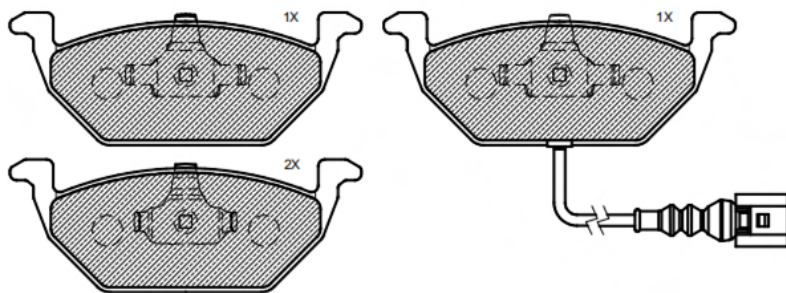

ABP8004

ASSALE / IMPIANTO / VVA

ATE
VVA 21974

DIMENSIONI (A X B X C)

146 x 54,7 x 19

SENSORE USURA ACCESSORIO
(non incluso)

DISCO FRENO COLLEGATO

ABD7015, ABD7044, ABD7047

MARCA	MODELLO	CROSS REFERENCE AM		CROSS REFERENCE OE	
AUDI	A3 (8L1) 1.6, 1.8, 1.8T, 1.9 TDI ; A3 (8P1) 1.6, 1.6 FSI, 1.6/1.9 TDI	ATE	607117	VAG	1K0698151J
SEAT	ALTEA (5P1) 1.2/1.4 TSI, 1.6, 1.6 TDI, 1.9 TDI, 2.0 TDI	BOSCH	0986494524,0986494019	VAG	1J0698151D
	IBIZA IV (6J5,6P1) 1.2, 1.2 TSI, 1.4, 1.4 TDI, 1.6 LPG, 1.6/1.9 TDI	BREMBO	P85072,P85072X	VAG	1J0698151E
SKODA	FABIA II (542) 1.2, 1.2 TSI, 1.4, 1.4 TDI, 1.6, 1.6/1.9 TDI	FERODO	FDB1398	VAG	1J0698151F
	OCTAVIA II (1Z3) 1.2 TSI, 1.4, 1.4 TSI, 1.6, 1.6 FSI, 1.6/1.9 TDI	FRI-TECH	220.2	VAG	1J0698151G
VW	GOLF IV (1J1) 1.6, 1.6 16V, 1.6 FSI, 1.9 TDI, 2.0	LPR	05P692	VAG	1K0698151A
	GOLF V (1K1) 1.4 16V, 1.4 FSI, 1.4 TSI, 1.6, 1.6 FSI, 1.9/2.0 TDI	METELLI	22-0211-2	VAG	1K0698151F
	GOLF VI (5K1) 1.2 TSI, 1.4, 1.4 TSI, 1.6, 1.6/2.0 TDI	OPENPARTS	BPA0633.21	VAG	1K0698151K
	GOLF VII (5G1,BQ1,BE1,BE2) 1.2/1.4 TSI, 1.6, 1.6/2.0 TDI	REMSA	BPM0633.21		
	POLO (9N_) 1.2, 1.2 12V, 1.4 16V, 1.4/1.9 TDI	TEXTAR	2313101,2313181		
		TRUSTING	220.2		
		TRW	GDB1386,GDB2108