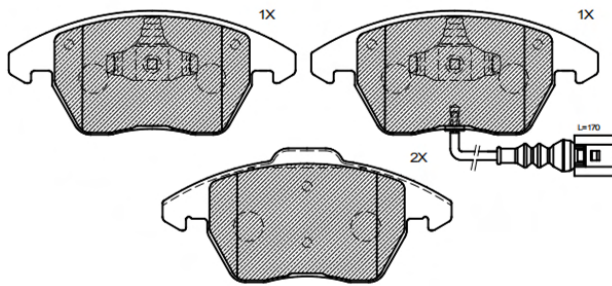

ABP8046

ASSALE / IMPIANTO / VVA

ATE
WVA 23587

DIMENSIONI (A X B X C)

155,3/156,5 x 66,2/71,5 x 19,7

SENSORE USURA ACCESSORIO
(non incluso)

DISCO FRENO COLLEGATO

ABD7044, ABD7047, ABD7059

MARCA	MODELLO	CROSS REFERENCE AM		CROSS REFERENCE OE	
AUDI	A1 (8X1,8XK,8XA,8XF) 1.2/1.4 TFSI, 1.4/1.6/2.0 TDI	ATE	607184,607285	VAG	3C0698151J
	A3 (8L1) 1.8T, 1.9 TDI, 1.4 TFSI, 1.6 FSI, 1.6/1.9/2.0 TDI, 2.0 TFSI	BOSCH	0986424797	VAG	3C0698151K
SEAT	ALTEA (5P1, 5P5, 5P8) 1.2/1.4 TSI, 1.6, 1.6/1.9/2.0 TDI, 1.8 TFSI	BREMBO	P85075,P85075X,P85105	VAG	5K0698151
	IBIZA V (KJ1) 1.0, 1.0TGI, 1.0 TSI, 1.5 TSI, 1.6 TDI	FERODO	FDB1641		
SKODA	FABIA III (NJ3) 1.0, 1.0/1.2 TSI, 1.4 TDI, 1.6	FRI-TECH	564.0,564.2		
	OCTAVIA II (1Z3, 1Z5) 1.2/1.4 TSI, 1.6 LPG, 1.6/1.9/2.0 TDI	LPR	05P866		
VW	GOLF V (1K1,1K5) 1.4 16V, 1.4 FSI, 1.4 TSI, 1.6, 1.6 FSI, 1.9/2.0 TDI	METELLI	22-0548-0		
	GOLF VI (5K1) 1.2 TSI, 1.4, 1.4 TSI, 1.6, 1.6/2.0 TDI, 2.0 GTI	OPENPARTS	BPA1030.01		
	GOLF VII (5G1,BQ1,BE1,BE2) 1.2/1.4 TSI, 1.6, 1.6/2.0 TDI, 2.0 GTD/GTI	REMSA	BPM1030.01		
	PASSAT (3G2, 3B2) 1.4 TSI, 1.6 TDI, 1.8 TSI, 2.0 TDI, 2.0 TSI	TEXTAR	2358701,2358704		
		TRUSTING	564.0,564.2		
		TRW	GDB1550