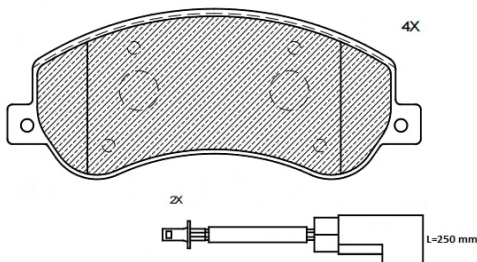

ABP8196

ASSALE / IMPIANTO / WVA

BOSCH
WVA 24484

DIMENSIONI (A X B X C)

165x66,7x18,8

SENSORE USURA ACCESSORIO
(non incluso)

DISCO FRENO COLLEGATO

MARCA	MODELLO	CROSS REFERENCE AM		CROSS REFERENCE OE	
FORD	TRANSIT (FD_, FB_, FS_, FZ_, FC_) 2.2 TDCI, 2.4 TDCI	ATE	603824,603834	FORD	1488962
	TRANSIT CONNECT (P65_, P70_, P80_) 1.8 TDCI	BOSCH	0986494170,0986494624	FORD	1553797
	TRANSIT (FA_) 2.2 TDCI, 2.2 TDCI 4x4, 2.4 TDCI, 2.4 TDCI 4x4, 3.2 TDCI 4x4	BREMBO	P 24 064,P 24 066,P 50 059	FORD	1560014
	TRANSIT (FM_, FN_) 2.2 TDCI, 2.2 TDCI 4x4, 2.4 TDCI, 2.4 TDCI 4x4, 3.2 TDCI 4x4	FERODO	FSL1928,FVR1928,FVR1928 W	FORD	6C112K021AB
VW	AMAROK (2HA, 2HB, S1B, S6B, S7A, S7B) 2.0 TDI, 2.0 BitDi (include versioni 4motion)	FRI-TECH	696.0	FORD	6C112K021AC
		LPR	05P1260	VAG	2H0698151
		METELLI	22-0680-0	VAG	2H0698151A
		OPENPARTS	BPA1250.02	VAG	2H6698151
		REMSA	BPM1250.02,BPM1250.11	VAG	2H6698151A
		TEXTAR	2448401	VAG	JZW698151AM
		TRUSTING	696.0		
		TRW	GDB1724