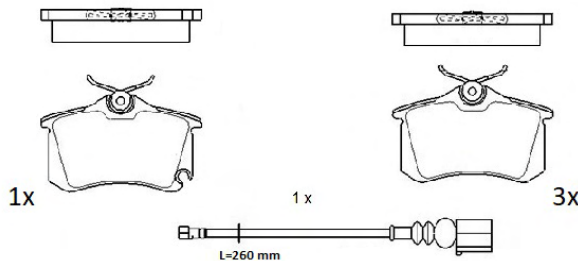

ABP8176

ASSALE / IMPIANTO / WVA

LUCAS
WVA 23554

DIMENSIONI (A X B X C)

87x52,9x17

SENSORE USURA ACCESSORIO
(non incluso)

DISCO FRENO COLLEGATO

MARCA	MODELLO	CROSS REFERENCE AM	CROSS REFERENCE OE
SEAT	ALTEA / ALTEA XL (5P1, 5P5, 5P8) 1.4, 1.6, 1.9 TDI, 2.0 FSI, 2.0 TDI, 2.0 TFSI	ATE 602864,602877,LD2877	RENAULT 8671019178
	IBIZA III (6L1) 1.4 TSI, 1.6, 1.9 TDI, 2.0	BOSCH 0986424813,0986494598,0986495239	VAG 6Q0698451
	LEON (1P1) 1.2 TSI, 1.4 TSI, 1.6, 1.8 TSI, 1.9 TDI, 2.0 TDI, 2.0 TFSI	BREMBO P 85 066,P 85 079	VAG 6Q0698451B
SKODA	FABIA III / SW (NJ3, NJ5) 1.0 TSI, 1.2 TSI, 1.4 TDI, 1.6	FERODO FDB1645,FSL1645	VAG 6X0698451
	YETI (5L) 1.2 TSI, 1.4 TSI, 1.6, 2.0 TDI	FRI-TECH 102.1,102.4	VAG 6X0698451A
VW	CADDY III (2KA, 2KH, 2CA, 2CH) 1.2 TSI, 1.4, 1.6, 1.9 TDI, 2.0, 2.0 4motion	LPR 05P853	VAG JZW698451F
	GOLF PLUS (5M1, 521) 1.2 TSI, 1.4 FSI, 1.6 FSI, 1.6 TDI, 1.9 TDI, 2.0 FSI, 2.0 TDI	METELLI 22-0100-4	VAG JZW698601AJ
	GOLF V (1K1) 1.4 FSI, 1.4 TSI, 1.6 FSI, 1.9 TDI, 2.0 FSI, 2.0 SDI, 2.0 TDI	OPENPARTS BPA0263.41	VAG JZW698451
	GOLF VI (5K1) 1.2 TSI, 1.2 TSI, 1.6 TDI, 1.8 TSI, 2.0 TDI, 2.0 TSI	REMSA 0263.05,BPM0263.41	
	POLO (6R1, 6C1) 1.0 TSI, 1.2 TSI, 1.4 TDI, 1.4 TSI, 1.6 TDI	TEXTAR 2382301,89016600	
		TRUSTING 102.1,102.4	
		TRW GDB1475