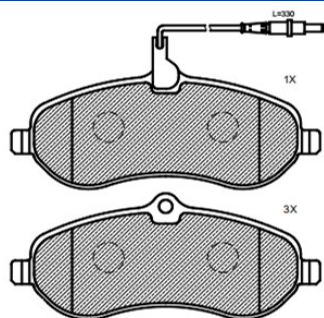

ABP8049

ASSALE / IMPIANTO / WVA

ICAS GIRLING\TRW
WVA 24595

DIMENSIONI (A X B X C)

162 x 67,3 x 18,2

SENSORE USURA ACCESSORIO
(non incluso)

DISCO FRENO COLLEGATO

ABD7100

MARCA	MODELLO	CROSS REFERENCE AM		CROSS REFERENCE OE	
CITROEN	JUMPY (VF7) 1.6 HDI, 2.0 HDI	ATE	602738	FIAT	71770048
FIAT	SCUDO (270_, 272_) 1.6 MJ, 2.0 MJ	BOSCH	0986494163,0986494195	FIAT	71770050
PEUGEOT	EXPERT (VF3A_, VF3U_, VF3X_) 1.6 HDI, 2.0 HDI	BREMBO	P61096	FIAT	77364511
TOYOTA	PROACE (MDX_) 1.6D, 2.0D	FERODO	FVR1771	FIAT	77364512
		FRI-TECH	723.0	PSA	425363
		LPR	05P1348	PSA	1617279580
		METELLI	22-0707-0	PSA	1623160380
		OPENPARTS	BPA1292.01	TOYOTA	SU001A1066
		REMSA	BPM1292.01	TOYOTA	SU001A7393
		TEXTAR	2459501		
		TRUSTING	723.0		
		TRW	GDB1718,GDB1719