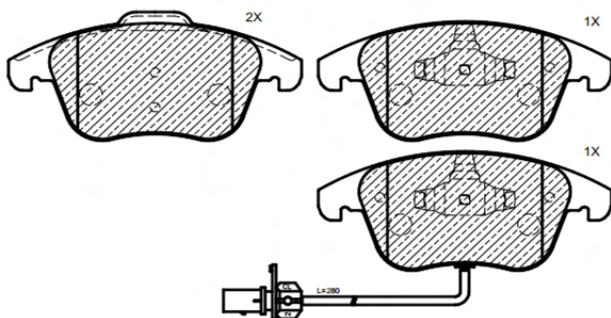

ABP8074

ASSALE / IMPIANTO / VVA

ATE
VVA 24332

DIMENSIONI (A X B X C)

155,3 x 72/66,7 x 19,9

SENSORE USURA ACCESSORIO
(non incluso)

DISCO FRENO COLLEGATO

MARCA	MODELLO	CROSS REFERENCE AM		CROSS REFERENCE OE	
AUDI	A4 (8K2, 8KH, B8) 1.8 TFSI, 2.0 TDI, 2.0 TFSI, 2.7/3.0 TDI	ATE	607256	VAG	8K0698151A
	A5 (8T3) 1.8 TFSI, 2.0 TDI, 2.0 TFSI, 2.7/3.0 TDI, 3.2 FSI	BOSCH	0986494538,0986495129	VAG	8K0698151F
	A5 (F53, F5P) 2.0 TDI, 2.0 TFSI, 3.0 TDI	BREMBO	P85113,P85113X		
	Q5 (8RB) 2.0 TDI, 2.0 TFSI, 3.0 TDI, 3.0 TFSI	FERODO	FDB4045		
		FRI-TECH	691.2		
		LPR	-		
		METELLI	22-0675-2		
		OPENPARTS	BPA1219.11		
		REMSA	BPM1219.11		
		TEXTAR	2470601		
		TRUSTING	691.2		
		TRW	GDB1814