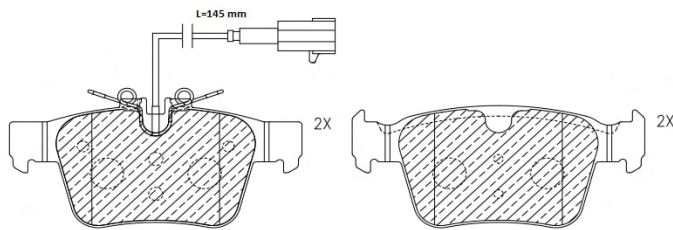

ABP8130

ASSALE / IMPIANTO / VVA

ATE TEVES
WVA 22605

DIMENSIONI (A X B X C)

122,8x55,8x16,5/122,8x59,3x16,5

SENSORE USURA ACCESSORIO
(non incluso)

DISCO FRENO COLLEGATO

ABD7106

MARCA	MODELLO	CROSS REFERENCE AM		CROSS REFERENCE OE	
ALFA ROMEO	GIULIA (952_) 2.0, 2.0 Q4, 2.2D, 2.2D Q4, 2.9	ATE	607333,LD7333	FCA	68318394AA
	STELVIO (949_) 2.0, 2.0 Q4, 2.2D, 2.2D Q4, 2.9	BOSCH	0986424848	FCA	77367718
MASERATI	GHIBLI III (M157) 3.0 SQ4 LEVANTE (M161) 3.0 4x4, 3.0 D 4x4	BREMBO	P 23 180,P 23 185	FCA	77368283
		FERODO	-	FCA	77368716
		FRI-TECH	1101.0	FCA	77368214
		LPR	05P2071,05P2125	MASERATI	673004626
		METELLI	22-1101-0		
		OPENPARTS	BPA1722.02		
		REMSA	1722.01,BPM1722.02		
		TEXTAR	2260501,2260503		
		TRUSTING	1101.0		
		TRW	-