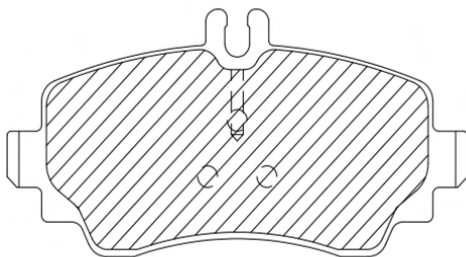

ABP8038

ASSALE / IMPIANTO / WVA

LUCAS GIRLING
WVA 23517

DIMENSIONI (A X B X C)

95,7 x 43,8 x 16,6

SENSORE USURA ACCESSORIO
(non incluso)

DISCO FRENO COLLEGATO

MARCA	MODELLO	CROSS REFERENCE AM		CROSS REFERENCE OE	
ALFA ROMEO	147 (937_) 1.6 16V, 1.9 JTD, 1.9 JTDM, 2.0 16V	ATE	602867	FIAT	77362275
	156 (932_) 1.6 16V, 1.8 16V, 1.9 JTD, 2.0 JTS, 2.4 JTD, 2.5 V6 24V	BOSCH	0986424553	FIAT	77364839
	GT (937_) 1.8, 1.9 JTD, 2.0 JTS	BREMBO	P23065	FIAT	77364920
LANCIA	LYBRA (839_) 1.6 16V, 1.8 16V, 1.9 JTD, 2.0 20V, 2.4 20V, 2.4 KTD	FERODO	FDB1349	FIAT	77365786
		FRI-TECH	333.1	FIAT	6001073155
		LPR	05P871		
		METELLI	22-0324-1		
		OPENPARTS	BPA0727.10		
		REMSA	BPM0727.10		
		TEXTAR	2351703		
		TRUSTING	333.1		
		TRW	GDB1396,GDB1520,GDB1646		

ABP8039

ASSALE / IMPIANTO / WVA

LUCAS GIRLING
WVA 23070

DIMENSIONI (A X B X C)

116,7 x 57,1 x 16,3

SENSORE USURA ACCESSORIO
(non incluso)

DISCO FRENO COLLEGATO

ABU9000-2ABU9000-2

MARCA	MODELLO	CROSS REFERENCE AM		CROSS REFERENCE OE	
MERCEDES	CLASSE A (W168) A 140, A160, A160 CDI, A170 CDI, A190, A210	ATE	602833	MERCEDES	A1684200820
		BOSCH	0986424470	MERCEDES	A1684201120
		BREMBO	P50035,P50036	MERCEDES	A1684201320
		FERODO	FDB1303,FDB1357	MERCEDES	A1684201420
		FRI-TECH	319.0	MERCEDES	A1684201520
		LPR	05P670K,05P671K		
		METELLI	22-0310-0K		
		OPENPARTS	BPA0650.00		
		REMSA	BPM0650.00		
		TEXTAR	2307003,2307004		
		TRUSTING	319.0		
		TRW	GDB1292,GDB1293