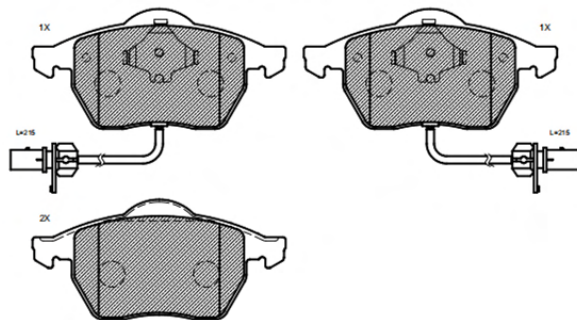

ABP8042

ASSALE / IMPIANTO / VVA

ATE
VVA 20676

DIMENSIONI (A X B X C)

156,3 x 74 x 19,8

SENSORE USURA ACCESSORIO
(non incluso)

DISCO FRENO COLLEGATO

MARCA	MODELLO	CROSS REFERENCE AM		CROSS REFERENCE OE	
AUDI	A4 (8D2, B5) 1.8T, 1.9 TDI, 2.5 TDI	ATE	607110	VAG	4B0698151H
	A4 (8E2, B6) 1.8T, 1.9 TDI, 2.5 TDI, 3.0	BOSCH	0986424482	VAG	4B0698151J
	A4 (8EC, B7) 1.8 T, 1.9/2.0 TDI, 2.0 TFSI, 2.5/2.7/3.0 TDI, 3.2 FSI	BREMBO	P85037	VAG	8E0698151J
	A6 (4B2, C5) 1.8, 1.8T, 1.9 TDI, 2.5 TDI, 2.8	FERODO	FDB1323	VAG	JZW698151N
SKODA	SUPERB I (3U4) 2.5 TDI, 2.8 V6	FRI-TECH	188.3		
VW	PASSAT (3B2) 1.6, 1.8, 1.8T, 1.9 TDI, 2.0, 2.3 VR5, 2.5TDI, 2.8 V6	LPR	05P790		
	PASSAT (3B3, 3B5, 3B6) 1.6, 1.8 20V, 1.9/2.0/2.5 TDI	METELLI	22-0181-3		
		OPENPARTS	BPA0390.22		
		REMSA	BPM0390.22		
		TEXTAR	2193801		
		TRUSTING	188.3		
		TRW	GDB1307