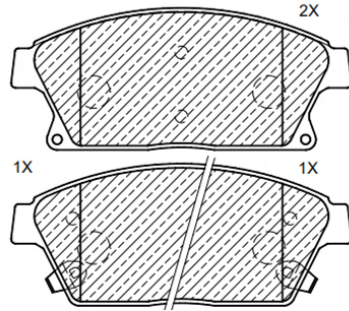

ABP8088

ASSALE / IMPIANTO / WVA

BOSCH
WVA 25034

DIMENSIONI (A X B X C)

147,8 x 61,1 x 18,6

SENSORE USURA ACCESSORIO
(non incluso)

DISCO FRENO COLLEGATO

MARCA	MODELLO	CROSS REFERENCE AM		CROSS REFERENCE OE	
CHEVROLET	CRUZE (J300, J305, J308) 1.4, 1.6, 1.7D/TD, 1.8, 2.0 CDI	ATE	607263	CHEVROLET	95530017
	ORLANDO (J309) 1.4, 1.8, 2.0 D	BOSCH	0986494434	OPEL	1605135
	TRAX 1.4, 1.6, 1.6D, 1.7TD, 1.8	BREMBO	P59077,P59077X	OPEL	1605178
OPEL	ASTRA J (P10) 1.3 CDTI, 1.4, 1.4LPG, 1.4 TURBO, 1.6/1.7/2.0 CDTI	FERODO	FDB4264	OPEL	13412810
	MOKKA / MOKKA X (J13) 1.4, 1.6, 1.6/1.7 CDTI	FRI-TECH	856.0	OPEL	22799077
	ZAFIRA TOURER C (P12) 1.4, 1.6, 1.6 CDTI, 1.6 CNG, 1.8, 2.0 CDTI	LPR	05P1562	OPEL	95530017
		METELLI	22-0839-0		
		OPENPARTS	BPA1431.02		
		REMSA	BPM1431.02		
		TEXTAR	2503401		
		TRUSTING	856.0		
		TRW	GDB1847