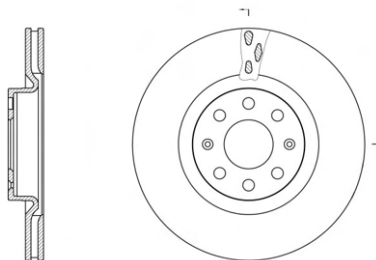

ABD7057

POSIZIONE

TIPO DISCO   NUMERO FORI

VENTILATO   4

DIMENSIONI
A   B   C   Dmin   D

60   284   43,20   20   22

PASTIGLIE FRENO COLLEGATE

ABP8002,ABP8056,ABP8107,ABP8

MARCA	MODELLO	CROSS REFERENCE AM	CROSS REFERENCE OE
FIAT	DOBLO (223_) 1.3 D Multijet, 1.3 JTD 16V, 1.4, 1.6 16V, 1.9 D, 1.9 JTD	ATE 422241	FIAT 55700922
	DOBLO MPV/Space Wagon (119_, 223_) 1.2, 1.3 D MJ/JTD, 1.6 16V, 1.6 Nat.Power, 1.9 D/JTD	BOSCH 0986479224, _9B90, _9S91	FIAT 55700923
	GRANDE PUNTO (199_) 1.3 D Multijet, 1.4 16V, 1.4 T-Jet, 1.6/1.9 D Multijet	BREMBO 09.4939.31, 09.4939.34, 09.4939.3X	OPEL 5569025
	PUNTO (199_) 0.9, 1.3 D Multijet, 1.3 JTD Multijet, 1.4 Multi Air/Turbo Multi Air	FERODO DDF1298	OPEL 93188918
	PUNTO EVO (199_) 1.3 D Multijet, 1.4 16V, 1.6 D Multijet	FRI-TECH BD1003	OPEL 1680582980
OPEL	ADAM (M13) 1.0	LPR F2001V	
	CORSA D (S07) 1.3 CDTI	METELLI 23-0859, 23-0859C	
	CORSA E (X15) 1.0, 1.3 CDTI, 1.4 Turbo	OPENPARTS BDA2259.20, BDR2259.20	
		REMSA BDM7259.20	
		TEXTAR 92145800, 92145803, 92252803	
		TRUSTING DF1003	
		TRW DF4737, DF6312