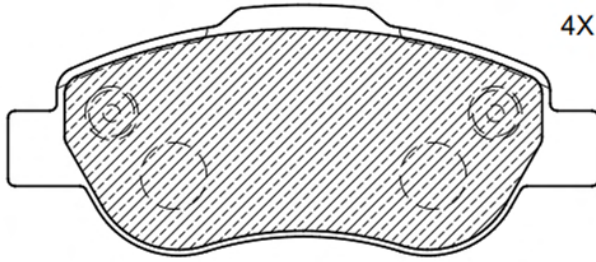

ABP8010

ASSALE / IMPIANTO / WVA

BOSCH
WVA 24072

DIMENSIONI (A X B X C)

122,8 x 51,6 x 17,9

SENSORE USURA ACCESSORIO
(non incluso)

DISCO FRENO COLLEGATO

ABD7041

MARCA	MODELLO	CROSS REFERENCE AM		CROSS REFERENCE OE	
FIAT	500 (312_) 1.3 MJ	ATE	603809	FIAT	71770008
	PANDA (169_) 1.2 4X4, 1.2 NATURAL POWER, 1.3 MJ	BOSCH	0986424786	FIAT	77362689
		BREMBO	P23097	FIAT	6001073158
		FERODO	FDB1652		
		FRI-TECH	654.0		
		LPR	-		
		METELLI	22-0638-0		
		OPENPARTS	BPA1100.00		
		REMSA	BPM1100.00		
		TEXTAR	2407201		
		TRUSTING	654.0		
		TRW	GDB1589