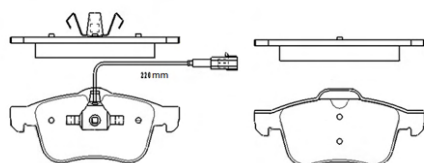

ABP8101

ASSALE / IMPIANTO / WVA

ATE
WVA 24727

DIMENSIONI (A X B X C)

155,2/156,3 x 69/71,5 x 20,3

SENSORE USURA ACCESSORIO
(non incluso)

DISCO FRENO COLLEGATO

MARCA	MODELLO	CROSS REFERENCE AM		CROSS REFERENCE OE	
FIAT	DOBLO (163_) 1.3 MJ, 1.4, 1.4 NATURAL POWER, 1.6 MJ, 2.0 MJ	ATE	607265	FIAT	51928529
LANCIA	DELTA III (844_) 1.9, 1.9/2.0 MJ	BOSCH	986494453	FIAT	77365396
OPEL	COMBO (X12) 1.3 CDTI, 1.4, 1.4 CNG, 1.6/2.0 CDI	BREMBO	P23130, P23163	FIAT	77365796
		FERODO	FDB4951	FIAT	68261719AA
		FRI-TECH	840.1	OPEL	1605164
		LPR	-	OPEL	1605182
		METELLI	22-0824-0	OPEL	95518219
		OPENPARTS	BPA1183.01	OPEL	95525468
		REMSA	BPM1183.01		
		TEXTAR	2472701, 2472901		
		TRUSTING	840.1		
		TRW	GDB1864, GDB1865