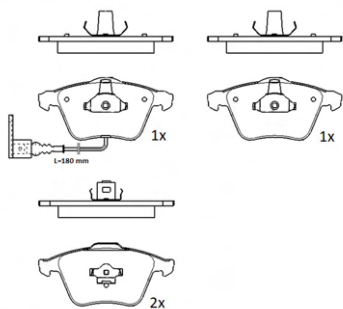

ABP8178

ASSALE / IMPIANTO / VVA

ATE
VVA 23801

DIMENSIONI (A X B X C)

155,1x72,9x20,3/156,3x72,9x20,3

SENSORE USURA ACCESSORIO
(non incluso)

DISCO FRENO COLLEGATO

ABD7044,ABD7047,ABD7059