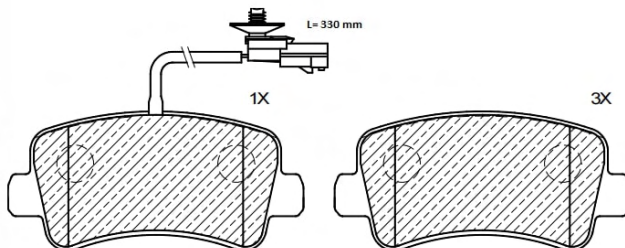

ABP8204

ASSALE / IMPIANTO / WVA

BOSCH
WVA 24702

DIMENSIONI (A X B X C)

128,4x59,2x17,3

SENSORE USURA ACCESSORIO
(non incluso)

DISCO FRENO COLLEGATO

MARCA	MODELLO	CROSS REFERENCE AM		CROSS REFERENCE OE	
NISSAN	NV400 (X62, X62B) 2.3 dCi	ATE	604858,602740	NISSAN	4406000Q1J
OPEL	MOVANO B (X62) 2.3 dCi	BOSCH	0986494500	NISSAN	4406000Q2H
RENAULT	MASTER III (JV, FV, EV, HV, UV) 2.3 dCi	BREMBO	P 68 063,P 68 025	NISSAN	4406000Q3A
		FERODO	FVR4348	OPEL	95530604
		FRI-TECH	916.0	OPEL	93167662
		LPR	05P1578	OPEL	95513821
		METELLI	22-0899-0	RENAULT	440603321R
		OPENPARTS	BPA1439.01	RENAULT	440604591R
		REMSA	1439.11,BPM1439.01	RENAULT	7485121752
		TEXTAR	2511201	RENAULT	7485133241
		TRUSTING	916.0		
		TRW	GDB1903