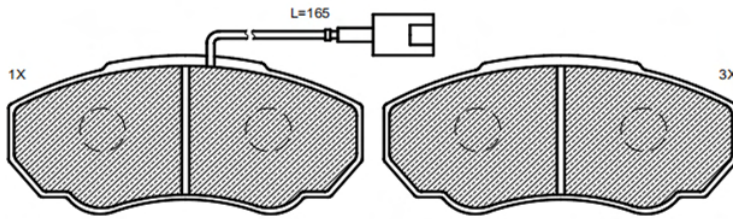

ABP8094

ASSALE / IMPIANTO / WVA

BREMBO
WVA 23859

DIMENSIONI (A X B X C)

140,7 x 66 x 18,4

SENSORE USURA ACCESSORIO
(non incluso)

DISCO FRENO COLLEGATO

MARCA	MODELLO	CROSS REFERENCE AM		CROSS REFERENCE OE	
CITROEN	JUMPER (230) 1.9D, 1.9 TD, 2.0, 2.5 D, 2.5 TD, 2.8 HDI	ATE	604978	FIAT	71770074
	JUMPER (244) 2.0, 2.0 HDI, 2.2 HDI, 2.8 HDI	BOSCH	0986494048	FIAT	71772526
FIAT	DUCATO (230) 1.9 D, 1.9 TD, 2.0 JTD, 2.5 D, 2.5 TDI, 2.8 D, 2.8 JTD	BREMBO	P23091	FIAT	77364862
	DUCATO (244) 2.0, 2.0 BI POWER, 2.0 JTD, 2.3 JTD, 2.8 JTD	FERODO	FVR1478	FIAT	6000629136
	DUCATO (250_290_) 120 MJ 2.3, 130 M3 2.3	FRI-TECH	334.0	FIAT	6000629137
PEUGEOT	BOXER (230) 1.9D, 1.9TD, 2.0, 2.5 D, 2.5 TD, 2.8 HDI	LPR	-	PSA	425458
	BOXER (244) 2.0, 2.0 HDI, 2.2 HDI, 2.8 HDI	METELLI	22-0325-0		
		OPENPARTS	BPA0960.01		
		REMSA	BPM0960.01		
		TEXTAR	2391701		
		TRUSTING	334.0		
		TRW	GDB1517