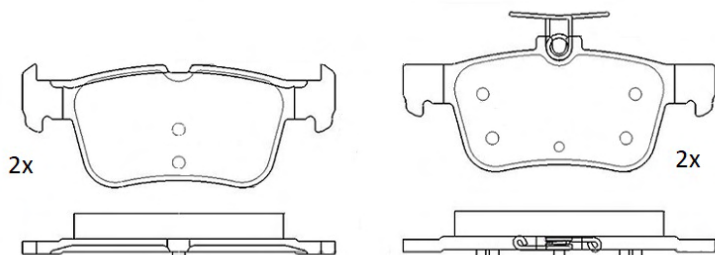

ABP8125

ASSALE / IMPIANTO / WVA

ATE-TEVES
WVA 22231

DIMENSIONI (A X B X C)

123,2x48,7x15,7/123,2x53,5x15,7

SENSORE USURA ACCESSORIO
(non incluso)

DISCO FRENO COLLEGATO

MARCA	MODELLO	CROSS REFERENCE AM		CROSS REFERENCE OE	
FORD	GALAXY (CK) 1.5 EcoBoost, 2.0 EcoBoost, 2.0 TDCi, 2.0 TDCi 4x4	ATE	607320,LD7320	FORD	2018449
	KUGA II (DM2) 1.5 TDCi, 1.5 EcoBoost, 1.6 EcoBoost, 1.6 EcoBoost 4x4, 2.0 TDCi, 2.0 TDCi 4x4, 2.0 EcoBoost 4x4	BOSCH	-	FORD	2110582
	MONDEO V (CE, CD, CF) 1.0 EcoBoost, 1.5 TDCi, 1.5 EcoBoost, 2.0 EcoBoost 2.0 Hybrid, 2.0 TDCi 4x4	BREMBO	P 24 175,P 23 152	FORD	2211284
	S-MAX (CJ) 1.5 EcoBoost, 2.0 EcoBoost, 2.0 TDCi, 2.0 TDCi 4x4	FERODO	-	FORD	5302023
	EDGE 2.0 TDCi, 2.0 TDCi 4x4	FRI-TECH	-	FORD	5341206
SKODA	SUPERB III (3V3) 1.4 TSI, 1.4 TSI 4x4, 1.6 TSI, 1.8 TSI, 2.0 TSI, 2.0 TSI 4x4	LPR	05P1915	FORD	2454300
	SUPERB III SW (3V5) 1.4 TSI, 1.4 TSI 4x4, 1.6 TSI, 1.8 TSI, 2.0 TSI	METELLI	22-1040-0	FORD	5181857
		OPENPARTS	BPA1551.12	FORD	DF9Z2200F
		REMSA	1551.00,1551.42,BPM1551.12	FORD	DG9C2M0007AB
		TEXTAR	2253101,2253105	FORD	DG9C2M007AA
		TRUSTING	1064.0		
		TRW	GDB2133