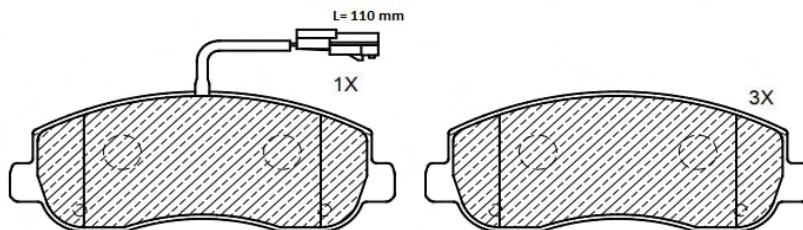

ABP8202

ASSALE / IMPIANTO / WVA

BREMBO
WVA 25147

DIMENSIONI (A X B X C)

16,3,4x64,7x18

SENSORE USURA ACCESSORIO
(non incluso)

DISCO FRENO COLLEGATO

MARCA	MODELLO	CROSS REFERENCE AM		CROSS REFERENCE OE	
NISSAN	NV400 (X62, X62B) 2.3 dCi	ATE	604856	NISSAN	4106000Q1E
OPEL	MOVANO B (X62) 2.3 dCi	BOSCH	0986494498	NISSAN	4106000Q1K
RENAULT	MASTER III (JV, FV, EV, HV, UV) 2.3 dCi	BREMBO	P 68 062,P 68 061	NISSAN	4106000Q2H
		FERODO	FVR4347	OPEL	95599843
		FRI-TECH	915.0	OPEL	93167551
		LPR	05P1579	OPEL	95522278
		METELLI	22-0898-0	RENAULT	410603847R
		OPENPARTS	BPA1449.01	RENAULT	410604386R
		REMSA	BPM1449.01	RENAULT	7410604386
		TEXTAR	2514701	RENAULT	7485121748
		TRUSTING	915.0		
		TRW	GDB1910