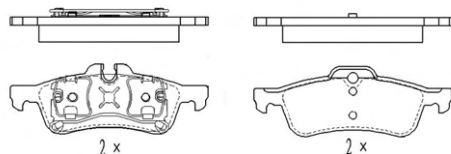

ABP8105

ASSALE / IMPIANTO / WVA

ATE
WVA 23716

DIMENSIONI (A X B X C)

123,1 x 43,6 x 16,5

SENSORE USURA ACCESSORIO
(non incluso)

DISCO FRENO COLLEGATO

ABU9006ABU9006

MARCA	MODELLO	CROSS REFERENCE AM		CROSS REFERENCE OE	
MINI	MINI (R50,R53) COOPER 1.6, COOPERS 1.6, ONE 1.4/1.6, ONE D 1.4	ATE	607162	MINI	34211503077
	CABRIOLET (R52) COOPER 1.6, COOPERS 1.6, ONE 1.6	BOSCH	0986494063	MINI	34216761288
		BREMBO	P06032	MINI	34216762871
		FERODO	FDB1676,FDB1500		
		FRI-TECH	572.0		
		LPR	-		
		METELLI	22-0556-0		
		OPENPARTS	BPA0862.00		
		REMSA	BPM0862.00		
		TEXTAR	2404301		
		TRUSTING	572.0		
		TRW	GDB1561,GDB1477