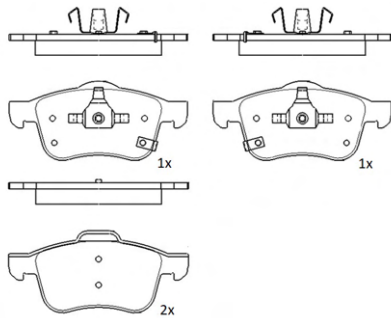

ABP8114

ASSALE / IMPIANTO / WVA

ATE - TEVES
WVA 25906

DIMENSIONI (A X B X C)

155,1x69x20/156,3x71,5x20

SENSORE USURA ACCESSORIO
(non incluso)

DISCO FRENO COLLEGATO

MARCA	MODELLO	CROSS REFERENCE AM		CROSS REFERENCE OE	
FIAT	500L (351_, 352_) 1.4, 1.4 LPG, 1.6MJ	ATE	607302	FCA	77366915
		BOSCH	-	FCA	77366590
		BREMBO	P 23 155,P 23 167,P 23 156	FCA	77367328
		FERODO	FDB5020	RAM	00K68281390AA
		FRI-TECH	840.2	RAM	68281390AA
		LPR	-		
		METELLI	-		
		OPENPARTS	BPA1183.42		
		REMSA	BPM1183.42		
		TEXTAR	2590501,2590601		
		TRUSTING	840.2		
		TRW	GDB2060