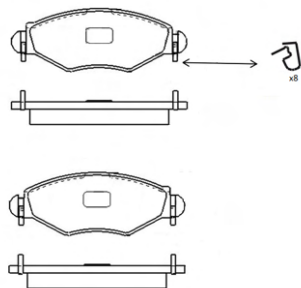

ABP8023

ASSALE / IMPIANTO / WVA

BOSCH
WVA 23597

DIMENSIONI (A X B X C)

130,9 x 47,2 x 18

SENSORE USURA ACCESSORIO
(non incluso)

DISCO FRENO COLLEGATO

MARCA	MODELLO	CROSS REFERENCE AM		CROSS REFERENCE OE	
CITROEN	XSARA (N1) 1.4, 1.5 D	ATE	603975	OPEL	E172131
PEUGEOT	206 (2A/C) 1.1, 1.4 16V, 1.4 HDI 70, 1.4, 1.6, 1.9 D	BOSCH	0986424453,0986494039	PSA	425205
	206+ (2L_2M_) 1.1, 1.4 HDI 70, 1.4	BREMBO	P61063	PSA	425305
	306 (7B,N3,N5) 1.1, 1.4, 1.6	FERODO	FDB1378	PSA	425487
RENAULT	KANGOO (KC0/1_) 1.5 DCI, 1.9 DCI 4X4, 1.9 DTI	FRI-TECH	263.0,263.1	PSA	425494
		LPR	05P903	PSA	1609252980
		METELLI	22-0254-0	PSA	1617254880
		OPENPARTS	BPA0643.20	PSA	E172562
		REMSA	BPM0643.20		
		TEXTAR	2359703		
		TRUSTING	263.0,263.1		
		TRW	GDB1500,GDB1361