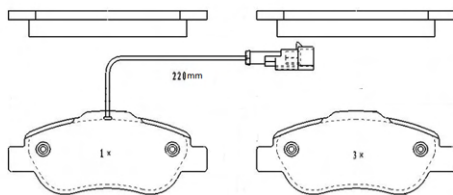

ABP8020

ASSALE / IMPIANTO / WVA

BOSCH
WVA 24072

DIMENSIONI (A X B X C)

123 x 51,7 x 17,8

SENSORE USURA ACCESSORIO
(non incluso)

DISCO FRENO COLLEGATO

ABD7041

MARCA	MODELLO	CROSS REFERENCE AM		CROSS REFERENCE OE	
FIAT	500 (312_) 1.2, 1.3 MJ	ATE	603846	FIAT	77365817
	PANDA (169_) 1.2 4X4, 1.2 LPG, 1.2 NATURAL POWER, 1.3 MJ, 1.3 MJ 4X4	BOSCH	0986494114	FIAT	6001073130
FORD	KA (RUB) 1.3 TDCI	BREMBO	P23107	FORD	1559697
		FERODO	FDB1945	FORD	1731171
		FRI-TECH	654.1	FORD	1778384
		LPR	05P1263		
		METELLI	22-0638-1		
		OPENPARTS	BPA1100.11,BPA1100.21		
		REMSA	BPM1100.11,BPM1100.21		
		TEXTAR	2407202		
		TRUSTING	654.1		
		TRW	GDB1746,GDB2039