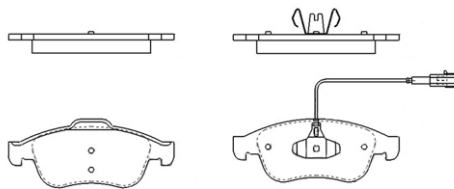

ABP8084

ASSALE / IMPIANTO / VVA

ATE
WVA 25180

DIMENSIONI (A X B X C)

155,1 x 64,5/59,3 x 18,8

SENSORE USURA ACCESSORIO
(non incluso)

DISCO FRENO COLLEGATO

ABD7105