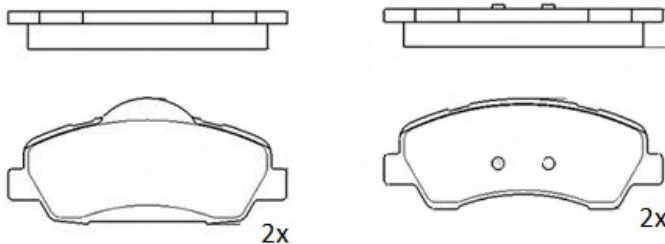

ABP8164

ASSALE / IMPIANTO / WVA

MANDO
WVA 23599

DIMENSIONI (A X B X C)

132,8x52,5x18,8/132,8x60x18,8

SENSORE USURA ACCESSORIO
(non incluso)

DISCO FRENO COLLEGATO

ABD7036,ABD7038