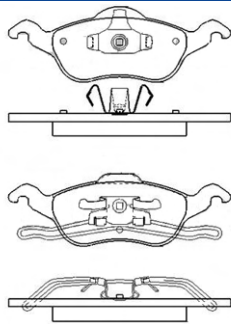

ABP8036

ASSALE / IMPIANTO / WVA

ATE
WVA 23154

DIMENSIONI (A X B X C)

177,8 x 60,7/58,3 x 19

SENSORE USURA ACCESSORIO
(non incluso)

DISCO FRENO COLLEGATO

ABD7025

MARCA	MODELLO	CROSS REFERENCE AM		CROSS REFERENCE OE	
FORD	FOCUS I (DAW, DBW) 1.6 16V, 1.6 16V, 1.8 16V, 1.8 TDDI, 1.8 TDCI	ATE	607121	FORD	1763301
		BOSCH	0986494284		
		BREMBO	P24046		
		FERODO	FDB1318		
		FRI-TECH	300.0		
		LPR	05P696		
		METELLI	22-0291-0		
		OPENPARTS	BPA0691.00		
		REMSA	BPM0691.00		
		TEXTAR	2315402		
		TRUSTING	300.0		
		TRW	GDB1358