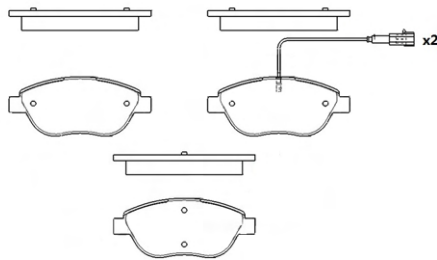

ABP8056

ASSALE / IMPIANTO / WVA

BOSCH
WVA 23708

DIMENSIONI (A X B X C)

136,6 x 57,3 x 19,2

SENSORE USURA ACCESSORIO
(non incluso)

DISCO FRENO COLLEGATO

ABD7010, ABD7057

MARCA	MODELLO	CROSS REFERENCE AM		CROSS REFERENCE OE	
ABARTH	500/595/695 (312_) 1.4	ATE	603864	FIAT	5743721, 71770012
FIAT	DOBLO (263_) 1.3 MJ, 1.4, 1.4 NATURAL POWER, 1.6/2.0 MJ	BOSCH	0986494464	FIAT	71770046, 71770094
	GRANDE PUNTO (199_) 1.3/1.6 MJ	BREMBO	P23137, P23137X	FIAT	71770122, 77365468
	MULTIPLA (186_) 1.6 16V, 1.6 NATURAL POWER, 1.9 JTD	FERODO	FDB1467	FIAT	77365716, 77365810
	PUNTO (199_) 1.2, 1.3 MJ, 1.4 16V, 1.4 GPL, 1.4 NATURAL POWER	FRI-TECH	331.3	FIAT	77365865, 77365865
	PUNTO EVO (199_) 1.3 MJ, 1.4 16V, 1.6 MJ	LPR	-	FIAT	77366602, 77367327
OPEL	QUBO (225_) 1.3 MJ	METELLI	22-0322-3	OPEL	1605267, 1605268
	COMBO (X12) 1.3 CDTI, 1.4, 1.4 CNG, 1.6 CDTI, 2.0 CDTI	OPENPARTS	BPA0859.12	OPEL	95518217
		REMSA	BPM0859.12	OPEL	95518218
		TEXTAR	2370901	OPEL	95599885
		TRUSTING	331.3		
		TRW	GDB1829, GDB2001