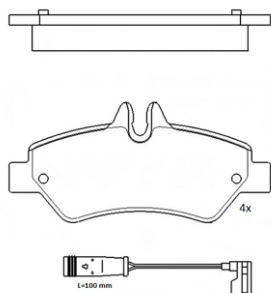

ABP8200

ASSALE / IMPIANTO / WVA

BOSCH
WVA 29190

DIMENSIONI (A X B X C)

136,8x63x20,2

SENSORE USURA ACCESSORIO
(non incluso)

DISCO FRENO COLLEGATO

MARCA	MODELLO	CROSS REFERENCE AM		CROSS REFERENCE OE	
MERCEDES	SPRINTER 3t (906) 209CDI, 210CDI, 211CDI, 213CDI, 214CDI, 215CDI, 216CDI, 218CDI, 219CDI, 224CDI	ATE	603832,603837	FCA	K04862602AA
	SPRINTER 3.5t (906) 309CDI, 310CDI, 311CDI, 313CDI, 314CDI, 315CDI, 316CDI, 318CDI, 319CDI, 324CDI	BOSCH	0986494123,0986494601,0986494601	MERCEDES-BENZ	44206920
	SPRINTER 4.6t (906) 411CDI, 413CDI, 414CDI, 415CDI, 416CDI, 418CDI, 4189CDI, 424CDI	BREMBO	P 50 084,P 50 155	MERCEDES-BENZ	84205120
	SPRINTER 5t (906) 509CDI, 510CDI, 511CDI, 513CDI, 514CDI, 515CDI, 516CDI, 518CDI, 519CDI, 524CDI	FERODO	FSL1780,FVR1780	MERCEDES-BENZ	9064230400
VW	CRAFTER 30-35 (2E_) 2.0TDI	FRI-TECH	688.0	MERCEDES-BENZ	A9064230400
	CRAFTER 30-50 (2E_, 2F_) 2.0TDI	LPR	05P1293,05P1293A	MERCEDES-BENZ	A0044206920
		METELLI	22-0672-0	MERCEDES-BENZ	A0084205120
		OPENPARTS	BPA1246.00	VAG	2E0698451
		REMSA	BPM1246.00	VAG	2E0698451H
		TEXTAR	2919001	VAG	JZW698451N
		TRUSTING	688.0		
		TRW	GDB1697,GDB2076