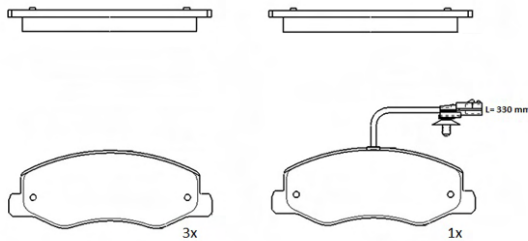

ABP8203

ASSALE / IMPIANTO / WVA

BREMBO
WVA 25172

DIMENSIONI (A X B X C)

163,6x62,8x18

SENSORE USURA ACCESSORIO
(non incluso)

DISCO FRENO COLLEGATO

MARCA	MODELLO	CROSS REFERENCE AM		CROSS REFERENCE OE	
NISSAN	NV400 (X62, X62B) 2.3 dCi	ATE	604857	NISSAN	4406000Q0M
OPEL	MOVANO B (X62) 2.3 dCi	BOSCH	0986494499	NISSAN	4406000Q1K
RENAULT	MASTER III (JV, FV, EV, HV, UV) 2.3 dCi	BREMBO	P 68 061,P 68 063	OPEL	4421289
		FERODO	FVR4349	OPEL	4502883
		FRI-TECH	917.0	OPEL	95507110
		LPR	05P1570	OPEL	95513823
		METELLI	22-0900-0	RENAULT	440600941R
		OPENPARTS	BPA1442.01	RENAULT	440606011R
		REMSA	BPM1442.01	RENAULT	440608697R
		TEXTAR	2517201	RENAULT	8660004442
		TRUSTING	917.0		
		TRW	GDB1885