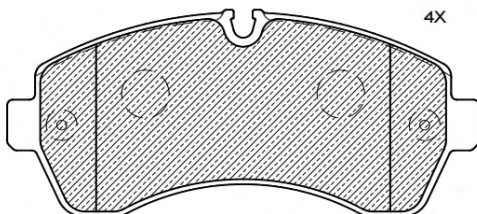

ABP8198

ASSALE / IMPIANTO / WVA

BREMBO
WVA 29200

DIMENSIONI (A X B X C)

169,3x73,5x21

SENSORE USURA ACCESSORIO
(non incluso)

DISCO FRENO COLLEGATO

MARCA	MODELLO	CROSS REFERENCE AM		CROSS REFERENCE OE	
MERCEDES	SPRINTER 3.5t (906) 309CDI, 310CDI, 311CDI, 313CDI, 314CDI, 315CDI, 316CDI, 318CDI, 319CDI, 324CDI	ATE	604827	FCA	68006734AA
	SPRINTER 3.5t (907, 910) 311CDI, 314CDI, 316CDI, 319CDI	BOSCH	0986494194,0986495107	MERCEDES-BENZ	9064210300
	SPRINTER 4t (907) 411CDI, 414CDI, 416CDI, 419CDI	BREMBO	P 50 059,P 50 085	MERCEDES-BENZ	9064210800
	SPRINTER 4.6t (906) 411CDI, 413CDI, 414CDI, 415CDI, 416CDI, 418CDI, 419CDI, 424CDI	FERODO	FSL1777,FVR1777,FVR4470	MERCEDES-BENZ	A0084204720
	SPRINTER 5t (906) 509CDI, 510CDI, 511CDI, 513CDI, 514CDI, 515CDI, 516CDI, 518CDI, 519CDI, 524CDI	FRI-TECH	689.0	MERCEDES-BENZ	A9064210800
	SPRINTER 5t (907) 511CDI, 514CDI, 516CDI, 519CDI	LPR	05P1295,05P1295A,05P1295 K	MERCEDES-BENZ	A0044206820
VW	CRAFTER 30-35 (2E_) 2.0TDI, 2.0 TDI 4motion, 2.5TDI	METELLI	22-0673-0	VAG	2E0698151C
	CRAFTER 30-50 (2E_) 2.0TDI, 2.0 TDI 4motion, 2.5TDI	OPENPARTS	BPA1243.00	VAG	2E0698151F
		REMSA	BPM1243.00	VAG	2E0698151G
		TEXTAR	2920001,2920002	VAG	8E0698151E
		TRUSTING	689.0		
		TRW	GDB1696