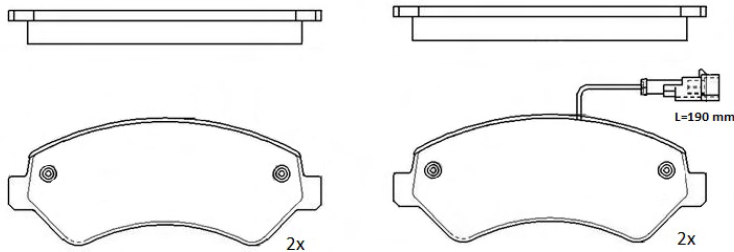

ABP8187

ASSALE / IMPIANTO / VVA

BREMBO
WVA 24466

DIMENSIONI (A X B X C)

169,3x69,1x19

SENSORE USURA ACCESSORIO
(non incluso)

DISCO FRENO COLLEGATO

MARCA	MODELLO	CROSS REFERENCE AM		CROSS REFERENCE OE	
CITROËN	JUMPER 2.0 BlueHDi, 2.2 BlueHDi, 2.2 HDi, 3.0 HDi	ATE	604810,604811	FCA	6001073128
	DUCATO (250_, 290_) 2.2 MTJ, 2.3 MTJ, 3.0 MTJ	BOSCH	986494109,1	FCA	77367090
PEUGEOT	BOXER 2.0 BlueHDi, 2.2 BlueHDi, 2.2 HDi, 3.0 HDi	BREMBO	P 23 136,P 61 093,P 61 094,P 61 118,P 61 125	FCA	77364015
		FERODO	FSL1925,FSL1926,FVR1925,F VR1926	FCA	77366021
		FRI-TECH	725.0,725.1	PSA	1617284580
		LPR	05P1288,05P1721	PSA	1623842680
		METELLI	22-0709-0,22-0709-1	PSA	1612433680
		OPENPARTS	BPA1275.01,BPA1275.12	PSA	1612433680
		REMSA	BPM1275.01	PSA	425463
		TEXTAR	2446601,2446602,2446701,2 446703	RENAULT	8671016688
		TRUSTING	-		
		TRW	GDB1703,GDB1982,GDB207 2