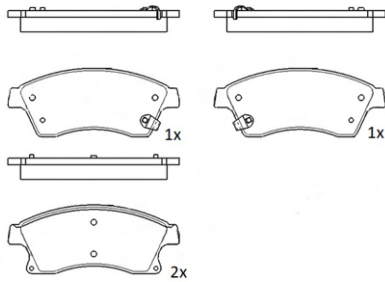

ABP8157

ASSALE / IMPIANTO / VVA

BOSCH
WVA 25031

DIMENSIONI (A X B X C)

148x60,3x18,6

SENSORE USURA ACCESSORIO
(non incluso)

DISCO FRENO COLLEGATO

MARCA	MODELLO	CROSS REFERENCE AM		CROSS REFERENCE OE	
CHEVROLET	AVEO 2 (T300) 1.2, 1.3D, 1.4, 1.6	ATE	607262,LD7262	FORD	2135022
	CRUZE (J300, J305, J308) 1.4, 1.6, 1.7D, 1.8, 2.0TD, 2.0CDI	BOSCH	0986494433,0986494644,0986495423,0986AB1281	OPEL	95599732
OPEL	ASTRA J (P10) 1.3CDTI, 1.4, 1.4 LPG, 1.6, 1.6 CDTI, 1.7 CDTI, 2.0	BREMBO	P 59 076,P 59 076X,P 59 055	OPEL	95459512
		FERODO	FDB4262,FDB4262W,FSL426 2	OPEL	95530019
		FRI-TECH	855.0	OPEL	13412272
		LPR	05P1581	OPEL	13301207
		METELLI	22-0838-0	OPEL	542120
		OPENPARTS	BPA1431.12	OPEL	1605261
		REMSA	BPM1431.12	OPEL	1605169
		TEXTAR	2503101,2503181,2507601	OPEL	13356286
		TRUSTING	855.0		
		TRW	GDB1843