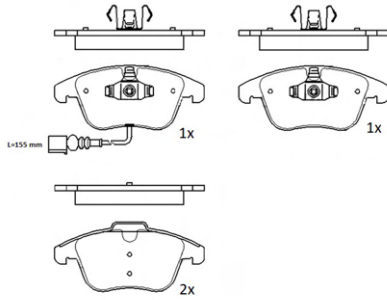

ABP8175

ASSALE / IMPIANTO / WVA

ATE
WVA 24332

DIMENSIONI (A X B X C)

155,4x67x19,8/155,4x72x21,3

SENSORE USURA ACCESSORIO
(non incluso)

DISCO FRENO COLLEGATO

MARCA	MODELLO	CROSS REFERENCE AM	CROSS REFERENCE OE
AUDI	Q3 (8UB, 8UG) 1.4 TFSI, 1.4 TSI, 2.0 TDI, 2.0 TFSI (include versioni QUATTRO)	ATE 607242	VAG 5N0698151B
SEAT	ALHAMBRA (710, 711) 1.4 TSI, 1.8 TSI, 2.0 TDI, 2.0 TSI	BOSCH 0986494372,0986495464	VAG 5N0698151C
VW	PASSAT (3G2) 1.4 TSI, 1.6 TDI, 1.8 TSI, 2.0 TDI, 2.0 TSI (include versioni 4motion)	BREMBO P 85 112,P 85 112X,P 85 130,P 85 066	VAG 5N0698151D
	PASSAT ALLTRACK (3G5) 2.0 TDI 4motion, 2.0 TSI 4 motion	FERODO FDB4057	VAG 5ND698151
	PASSAT Variant (3G5) 1.4 TSI, 1.6 TDI, 1.8 TSI, 2.0 TDI, 2.0 TSI (include versioni 4motion)	FRI-TECH 691.1	VAG 5ND698151A
	SHARAN (7N1, 7N2) 1.4 TSI, 2.0 TDI, 2.0 TSI	LPR -	VAG 7N0698151
	TIGUAN (5N_) 1.4 TSI, 2.0 TDI, 2.0 TSI (include versioni 4motion)	METELLI -	VAG 8UD698151
	TIGUAN (AD1) 1.4 TSI, 1.6 TDI, 2.0 TDI, 2.0 TSI (include versioni 4motion)	OPENPARTS BPA1219.21	VAG JZW698151S
		REMSA BPM1219.21	VAG JZW698302BC
		TEXTAR 2433301,2433401	VAG L5ND698151A
		TRUSTING 691.1	
		TRW GDB1762