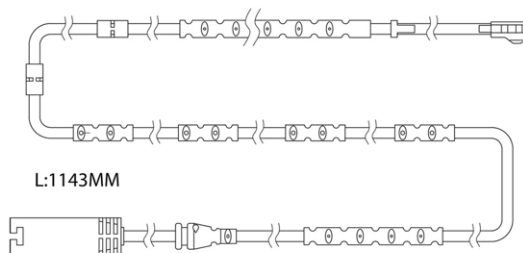

ABU9017

L:1143MM

MARCA	MODELLO	CROSS REFERENCE AM		CROSS REFERENCE OE	
BMW	X1 (E84) sDrive 16d/16i, sDrive 18d/18i	ATE	620296	BMW	34356792565
	X1 (E84) sDrive 20d/20i, xDrive 18d/20d/20i/23d/25d/25i/28i	BOSCH	1987473517		
		BREMBO	A00439		
		FERODO	FW1363		
		FRI-TECH	SU.301		
		LPR	KS0157		
		METELLI	SU.301	PASTIGLIE FRENO COLLEGATE	
		OPENPARTS	AK3144.00	ABP8043	
		REMSA	WS3144.00		
		TEXTAR	0		
		TRUSTING	SU.301		
		TRW	GIC272