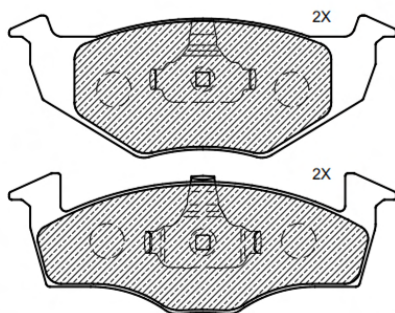

ABP8087

ASSALE / IMPIANTO / VVA

KELSEY-HAYES
VVA 21865

DIMENSIONI (A X B X C)

141,6 x 51,1/50,6 x 16,7

SENSORE USURA ACCESSORIO
(non incluso)

DISCO FRENO COLLEGATO

MARCA	MODELLO	CROSS REFERENCE AM		CROSS REFERENCE OE	
SEAT	AROSA (6H) 1.0, 1.4, 1.4 16V, 1.4 TDI	ATE	607100	VAG	6N0698151
	IBIZA II 86K1) 1.0 16V, 1.4 16V, 1.6, 1.9 SDI, 1.9 TDI	BOSCH	0986494005	VAG	6N0698151C
SKODA	FABIA I (6Y2,6Y5) 1.0, 1.2, 1.4, 1.4 16V, 1.4/1.9 TDI	BREMBO	P85025		
	FABIA II (541,542,545) 1.2, 1.2 12V, 1.2/1.4 TDI	FERODO	FDB1101		
VW	GOLF III (1H1) 1.4, 1.6, 1.8, 1.9 D/TD, 1.9 TDI LUPO (6X1,6E1) 1.0, 1.4, 1.4 16V, 1.4 TDI, 1.7 SDI POLO (6N1) 1.0, 1.3, 1.4, 1.9 D POLO (6N2) 1.0, 1.4, 1.4 16V, 1.4 TDI, 1.7/1.9 SDI VENTO (1H2) 1.4, 1.6, 1.8, 1.9 TDI, 2.0	FRI-TECH	215.0		
		LPR	05P638		
		METELLI	22-0206-0		
		OPENPARTS	BPA0609.10		
		REMSA	BPM0609.10		
		TEXTAR	2186602		
		TRUSTING	215.0		
TRW	GDB1274