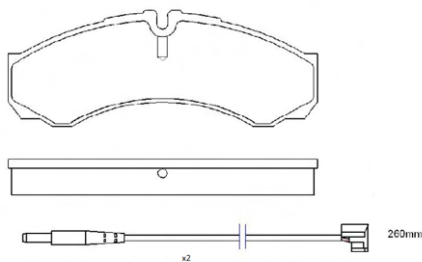

ABP8024

ASSALE / IMPIANTO / WVA

BREMBO
WVA 29121

DIMENSIONI (A X B X C)

165 x 66,5 x 20,2

SENSORE USURA ACCESSORIO
(non incluso)

DISCO FRENO COLLEGATO

MARCA	MODELLO	CROSS REFERENCE AM		CROSS REFERENCE OE	
IVECO	DAILY II 30-8, 35-10, 35-12, 35-8, 40-10 4X4, 49-12, 59-12	ATE	604966	IVECO	1906401
	DAILY III 35 S10, 35 C11, 35 S11, 35 C12, 35 S12, 35 C14, 35 C17	BOSCH	0986424833,0986494239	IVECO	2992339
	40 C13, 40 C14, 40 C15, 40 C17,50 C11, 50 C13, 50 C14, 50 C15, 65 C14	BREMBO	PA6017	IVECO	2995693
	DAILY IV 40 C10, 40 C12,40 C13, 40 C14, 40 C15,40 C17, 40 C18, 45 C15	FERODO	FVR1102	IVECO	2996465
	50 C14, 50 C15, 50 C17, 50 C18	FRI-TECH	221.0,221.1	IVECO	2996535
	DAILY V 29 L11, 29 L13, 29 L15, 35 C11, 35 S11, 35 C13,35 S13, 35 C15	LPR	05P684B	IVECO	42535791
	35 C17, 35 S17, 40 C17, 45 C17, 50 C 17, 60 C17	METELLI	22-0212-0	IVECO	500055561
	DAILY VI 35 C14, 35 C15, 35 C16, 35 C17, 40 C14, 40 S14, 40 C15	OPENPARTS	BPA0651.00	IVECO	500055562
	40 C17, 40 C18, 50 C14, 50 C15, 50 C17, 50 S17, 65 C14, 65 C15	REMSA	BPM0651.00	IVECO	500055565
	65 C15, 65 C17, 65 C18, 70 C14, 70 C15, 70 C17, 70 C18, 72 C18	TEXTAR	-	RENAULT	5001850859
		TRUSTING	221.0,221.1		
		TRW	GDB1345