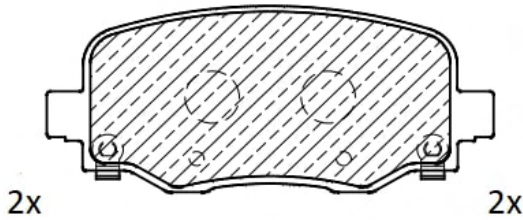

ABP8116

ASSALE / IMPIANTO / WVA

TRW
WVA 25734

DIMENSIONI (A X B X C)

115,7x49,2x17

SENSORE USURA ACCESSORIO
(non incluso)

DISCO FRENO COLLEGATO

MARCA	MODELLO	CROSS REFERENCE AM		CROSS REFERENCE OE	
FIAT	500X (334_) 1.0, 1.3 MJ, 1.4, 1.4 LPG, 1.4 4x4, 1.6, 2.0 MJ 4x4	ATE	-	FCA	00K68263132AA
JEEP	CHEROKEE (KL) 2.0 CRD, 2.0 CRD 4x4, 2.2 CRD 4X4, 3.2 V6 4X4	BOSCH	0986494745,0986494930	FCA	00K68289634AA
	RENEGADE (BU, B1) 1.0 T-GDi, 1.3 T.GDi, 1.3 T-Gdi 4x4, 1.4, 1.4 4x4, 1.6CRD	BREMBO	P 23 177,P 23 165	FCA	68263132AA
		FERODO	FDB4925	FCA	68289634AA
		FRI-TECH	1018.1	FCA	77368788
		LPR	-	FCA	77367145
		METELLI	-	FCA	77367417
		OPENPARTS	BPA1578.02	FCA	77368077
		REMSA	BPM1578.02	FCA	68225301AB
		TEXTAR	2230401,2573401		
		TRUSTING	1018.1		
		TRW	GDB2116