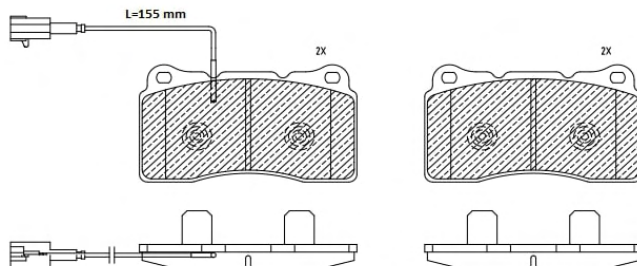

ABP8129

ASSALE / IMPIANTO / WVA

BREMBO
WVA 23325

DIMENSIONI (A X B X C)

131,7x77,2x16

SENSORE USURA ACCESSORIO
(non incluso)

DISCO FRENO COLLEGATO

ABD7061

MARCA	MODELLO	CROSS REFERENCE AM		CROSS REFERENCE OE	
ALFA RO-MEO	GIULIETTA (940_) 1.4 BiFuel, 1.4 TB, 1.6 JTDM, 1.8 Tbi, 2.0 JTDM	ATE	604854,LD4854	FCA	77365490
		BOSCH	0986494539		
		BREMBO	P 23 134,P 23 134X,P 23 180		
		FERODO	FDB4307,FSL4307		
		FRI-TECH	297.6		
		LPR	05P1774		
		METELLI	22-0288-6		
		OPENPARTS	BPA0666.12		
		REMSA	BPM0666.12		
		TEXTAR	2375601		
		TRUSTING	297.6		
		TRW	GDB1888