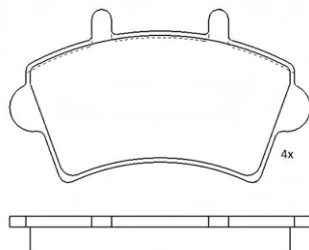

ABP8206

ASSALE / IMPIANTO / WVA

BOSCH
WVA 23616

DIMENSIONI (A X B X C)

138,7x79,9x17,8

SENSORE USURA ACCESSORIO
(non incluso)

DISCO FRENO COLLEGATO

MARCA	MODELLO	CROSS REFERENCE AM		CROSS REFERENCE OE	
NISSAN	INTERSTAR (X70) 1.9 DTI, 2.2 DTI, 2.5 CDTI, 2.5 DTI, 2.8 DTI, 3.0 DTI	ATE	603800	NISSAN	7701206727
OPEL	ARENA / ARENA COMBI (A97, TB, TF) 1.9D, 2.5D	BOSCH	0986424614,0986424938,0986494031,098650A498	NISSAN	7701207339
	MOVANO COMBI (X70) 1.9 DTI, 2.2 DTI, 2.5 CDTI, 2.5 DTI, 2.8 DTI, 3.0 DTI	BREMBO	P 59 039,P 59 040	NISSAN	4106000QAD
	MOVANO (X70) 1.9 DTI, 2.2 DTI, 2.5 CDTI, 2.5 DTI, 2.8 DTI, 3.0 DTI	FERODO	FDB1452,FSL1452,FVR1452	OPEL	4404485
RENAULT	MASTER II (JD, FD, ED, HD, UD) 1.9 DCI, 1.9 DTI, 2.2 DCI, 2.5 CDI, 2.8 DTI, 3.0 CDI	FRI-TECH	561.0	OPEL	4404585
	TRAFIC (T1, T3, T4, T5, TXX, P6, PXX) 1.4, 1.6, 1.7, 1.9D, 2.0, 2.1D, 2.5D	LPR	05P884	OPEL	95599218
	TRAFIC (T5, T6, T7, TXW) 1.4, 1.6, 1.7, 1.9D, 2.0, 2.1D, 2.5D	METELLI	22-0545-0	OPEL	9110993
		OPENPARTS	BPA0819.00	RENAULT	8660004600
		REMSA	BPM0819.00	RENAULT	8671016186
		TEXTAR	2361301	RENAULT	7485114490
		TRUSTING	561.0		
		TRW	GDB1442