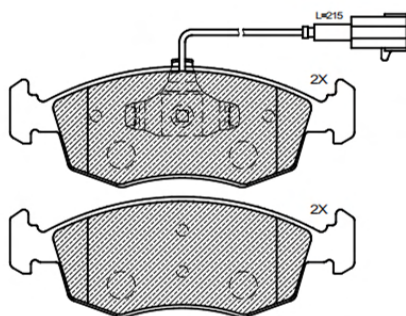

ABP8019

ASSALE / IMPIANTO / WVA

ATE
WVA 25012

DIMENSIONI (A X B X C)

149,4 x 52,5 x 17,2

SENSORE USURA ACCESSORIO
(non incluso)

DISCO FRENO COLLEGATO

ABD7006

MARCA	MODELLO	CROSS REFERENCE AM		CROSS REFERENCE OE	
FIAT	500 (312_) 0.9, 1.2, 1.2 LPG, 1.3 MJ	ATE	607288	FIAT	77366537
	GRANDE PUNTO (199_) 1.2, 1.3 MJ, 1.4, 1.4 16V, 1.4 NATURAL POWER	BOSCH	0986494463	FIAT	77366538
	PUNTO (199_) 0.9, 1.2, 1.3, 1.3 MJ, 1.4 MULTIAIR, 1.4 NATURAL POWER	BREMBO	P23138		
	PUNTO EVO (199_) 0.9, 1.2, 1.3 MJ, 1.4 MULTIAIR, 1.4 NATURAL POWER	FERODO	FDB4353		
		FRI-TECH	283.4		
		LPR	05P1653		
		METELLI	22-0274-4		
		OPENPARTS	BPA0172.52		
		REMSA	BPM0172.52		
		TEXTAR	2542901		
		TRUSTING	283.4		
		TRW	GDB1900