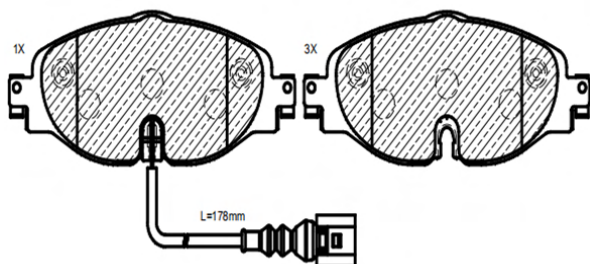

ABP8099

ASSALE / IMPIANTO / WVA

W-LUCAS-GIRLING
WVA 25086

DIMENSIONI (A X B X C)

160 x 64,5 x 20,4

SENSORE USURA ACCESSORIO
(non incluso)

DISCO FRENO COLLEGATO

ABD7044, ABD7059

MARCA	MODELLO	CROSS REFERENCE AM	CROSS REFERENCE OE
AUDI	A3 (8V1,8VK,8VA,8VF) 1.0/1.2/1.4/1.5/1.8 TFSI, 1.6/2.0 TDI	ATE 602785	VAG 5Q0698151
	Q2 (GAB) 1.0/1.4 TFSI, 1.6/2.0 TDI, 30/35 TDI, 30/35/40 TFSI	BOSCH 0986494660,0986495296,0986495347	VAG 5Q0698151A
	Q3 (F3B) 35/40 TDI, 35/40 TFSI	BREMBO P85126,P85126X	VAG 5Q0698151B
SEAT	ATECA (KH7) 1.0/1.4/1.5 TSI, 1.6/2.0 TDI	FERODO FDB4433	VAG 5Q0698151F
	LEON (5F1,5F5,5F8) 1.0/1.2/1.4/1.5 TSI, 1.6/2.0 TDI	FRI-TECH 966.0W	VAG 5Q0698151G
SKODA	KAROQ(NU7)1.0, 1.5TSI, 1.6/2.0TDI ; KODIAQ(NS7,NV7)1.5/1.7TSI, 2.0TDI	LPR 05P1834	VAG 8V0698151
	OCTAVIA III (5E3,NL3,NR3) 1.0/1.2/1.4/1.5/2.0 TSI, 1.6/2.0 TDI	METELLI 22-0950-0K	VAG 8V0698151D
VW	GOLF VII (5G1,BQ1,BE1,BE2) 1.0/1.2/1.4/1.5 TSI, 1.6/2.0 TDI, 2.0 GTD	OPENPARTS BPA1515.01	VAG 8V0698151G
	PASSAT (3G2,CD2) 1.4/1.5/1.8/2.0 TSI, 1.6/2.0 TDI	REMSA BPM1515.01	
	T-ROC (A11), TIGUAN (AD1) 1.0/1.5/2.0 TSI, 1.6/2.0 TDI	TEXTAR 2568301	
		TRUSTING 966.0W	
		TRW GDB1956