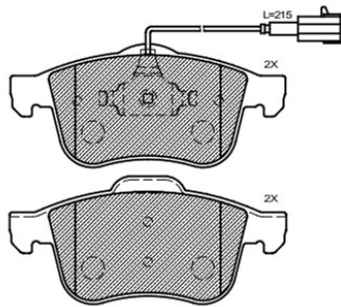

ABP8078

ASSALE / IMPIANTO / VVA

ATE
VVA 24339

DIMENSIONI (A X B X C)

155,2/156,2 x 69/71,5 x 20,1

SENSORE USURA ACCESSORIO
(non incluso)

DISCO FRENO COLLEGATO

ABD7061

MARCA	MODELLO	CROSS REFERENCE AM		CROSS REFERENCE OE	
ALFA ROMEO	159 (939_) 1.8 MPI, 1.9 JTDM, 1.9/2.2 JTS	ATE	607211	FIAT	77363599
	BRERA (939_) 2.2 JTS	BOSCH	0986494071,0986494465	FIAT	77364587
	SPIDER (939_) 2.2 JTS, 2.4 JTDM	BREMBO	P23103		
		FERODO	FDB1805		
		FRI-TECH	719.0		
		LPR	-		
		METELLI	22-0703-0		
		OPENPARTS	BPA1183.02		
		REMSA	BPM1183.02		
		TEXTAR	2433901		
	TRUSTING	719.0			
	TRW	GDB1647