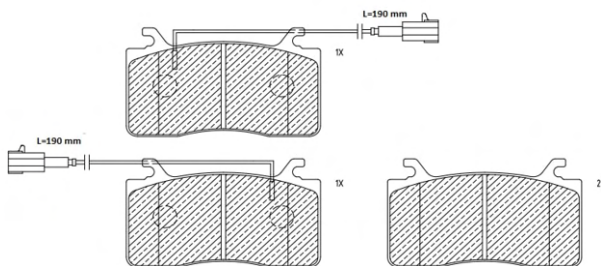

ABP8131

ASSALE / IMPIANTO / VVA

BREMBO
WVA 22094

DIMENSIONI (A X B X C)

131,6x79x15

SENSORE USURA ACCESSORIO
(non incluso)

DISCO FRENO COLLEGATO

MARCA	MODELLO	CROSS REFERENCE AM		CROSS REFERENCE OE	
ALFA ROMEO	GIULIA (952_) 2.0, 2.0 Q4, 2.2D, 2.2D Q4, 2.9	ATE	604894,LD4894	FCA	77367677
	STELVIO (949_) 2.0, 2.0 Q4, 2.2D, 2.2D Q4, 2.9	BOSCH	0986424851	FCA	77367733
		BREMBO	P 23 185,P 23 187,P 85 041X,P 85 041	FCA	68317364AA
		FERODO	FDB4932,FDB4932	FCA	68400577AA
		FRI-TECH	1141.0	FCA	68317355AA
		LPR	05P2070	FCA	77368321
		METELLI	22-1141-0	FCA	77368213
		OPENPARTS	BPA1759.22		
		REMSA	BPM1759.22		
		TEXTAR	2209401		
		TRUSTING	1141.0		
		TRW	-