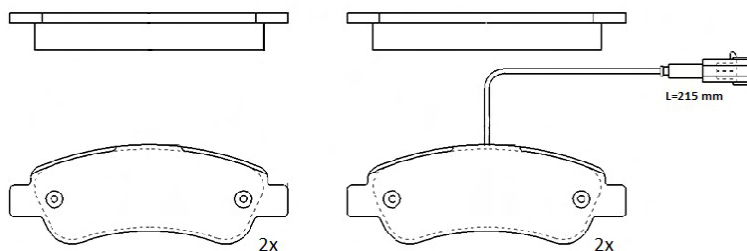

ABP8188

ASSALE / IMPIANTO / VVA

BOSCH
WVA 24465

DIMENSIONI (A X B X C)

137x48,9x18,9

SENSORE USURA ACCESSORIO
(non incluso)

DISCO FRENO COLLEGATO

MARCA	MODELLO	CROSS REFERENCE AM		CROSS REFERENCE OE	
CITROËN	JUMPER 2.0 BlueHDi, 2.2 BlueHDi, 2.2 HDi, 3.0 HDi	ATE	604889	FCA	77366679
	DUCATO (250_, 290_) 2.2 MTJ, 2.3 MTJ, 3.0 MTJ	BOSCH	0986494994	PSA	1612434180
PEUGEOT	BOXER 2.0 BlueHDi, 2.2 BlueHDi, 2.2 HDi, 3.0 HDi	BREMBO	P 61 125,P 24 084	PSA	1614412180
		FERODO	FVR4910	PSA	1673603480
		FRI-TECH	726.1		
		LPR	05P1902		
		METELLI	22-0710-1		
		OPENPARTS	BPA1238.02		
		REMSA	BPM1238.02		
		TEXTAR	2446503		
		TRUSTING	726.1		
		TRW	GDB2068