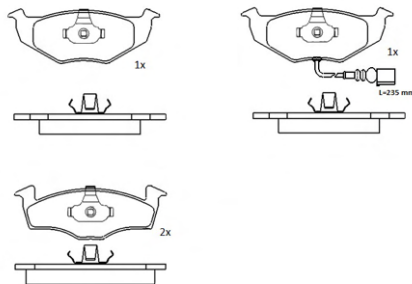

ABP8180

ASSALE / IMPIANTO / WVA

KELSEY - HAYES
WVA 21868

DIMENSIONI (A X B X C)

141,5x47,5x17,2/141,5x49,7x17,2

SENSORE USURA ACCESSORIO
(non incluso)

DISCO FRENO COLLEGATO

ABD7015

MARCA	MODELLO	CROSS REFERENCE AM		CROSS REFERENCE OE	
SEAT	FABIA I (6Y2,6Y3, 6Y5) 1.0, 1.2, 1.4, 1.9 SDI, 1.9 TDI, 2.0	ATE	607164	RENAULT	8671016698
	FABIA II (542, 545) 1.2 TSI, 1.4 TDI, 1.4 TSI, 1.6 TDI, 1.9 TDI	BOSCH	0986424723	VAG	6Q0698151B
		BREMBO	P 85 071,P 24 236		
		FERODO	FDB1634,FSL1634		
		FRI-TECH	215.3		
		LPR	05P1120		
		METELLI	22-0206-3		
		OPENPARTS	BPA0609.11		
		REMSA	BPM0609.11		
		TEXTAR	2186801		
		TRUSTING	215.3		
		TRW	GDB1586		

ABP8182

ASSALE / IMPIANTO / WVA

BOSCH
WVA 23599

DIMENSIONI (A X B X C)

137x51,5x19

SENSORE USURA ACCESSORIO
(non incluso)

DISCO FRENO COLLEGATO

ABD7036,ABD7038

MARCA	MODELLO	CROSS REFERENCE AM		CROSS REFERENCE OE	
CITROËN	BERLINGO / BERLINGO FIRST Furgonato (M_) 1.1i, 1.4i, 1.6 16V, 1.6HDI, 1.8 D, 1.9 D, 2.0 HDI	ATE	-	OPEL	1647863780
	BERLINGO (MF, GJK, GFK) 1.1i, 1.4i, 1.6 16V, 1.6HDI, 1.8 D, 1.9 D, 2.0 HDI	BOSCH	0986494270,0986494623	OPEL	3649088
	C2 (JM_) 1.6	BREMBO	P 61 066,P 61 066,P 30 076	PSA	425276
	C3 I (FC_, FN_) 1.4 16V, 1.6	FERODO	FDB1399,FDS1399,FQT1399, FSL1399,FDB4066	PSA	425330
	C4 (LA_,LC_) 1.4 16V, 1.6	FRI-TECH	336.0	PSA	425341
	XSARA PICASSO (N68) 1.6, 1.8, 2.0	LPR	05P1188	PSA	425342
		METELLI	22-0327-0	PSA	ZQ92438580
		OPENPARTS	-	PSA	1610489680
		REMSA	-	PSA	1611140680
		TEXTAR	2359901,2395401	PSA	1611293980
		TRUSTING	336.0		
		TRW	GDB1623