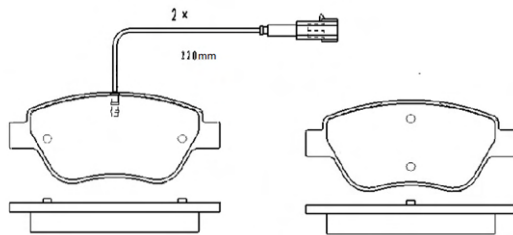

ABP8022

ASSALE / IMPIANTO / WVA

BOSCH
WVA 23705

DIMENSIONI (A X B X C)

123 x 53,4 x 18

SENSORE USURA ACCESSORIO
(non incluso)

DISCO FRENO COLLEGATO

ABD7009

MARCA	MODELLO	CROSS REFERENCE AM		CROSS REFERENCE OE	
ALFA ROMEO	MILTO (955_) 0.9, 1.4, 1.4 MULTIAIR	ATE	603863	FIAT	71770118
CITROEN	NEMO (AA_) 1.3 HDI 75	BOSCH	0986494698,0986495378	FIAT	77365857
FIAT	500 (312_) 0.9, 1.3 MJ, 1.4	BREMBO	P23141	FIAT	77366134
	GRANDE PUNTO (199_) 1.2, 1.3 MJ, 1.4 16V, 1.4 GPL, 1.4 NATURAL POWER	FERODO	FDB1946	FIAT	77366135
	PUNTO (199_) 1.2, 1.3 MJ, 1.4 16V, 1.4 GPL, 1.4 NATURAL POWER	FRI-TECH	330.3	PSA	1617283380
	PUNTO EVO (199_) 1.2, 1.3 MJ, 1.4 16V, 1.4 GPL, 1.4 NATURAL POWER	LPR	-	PSA	1636412780
PEUGEOT	BIPPER (AA_) 1.3 HDI, 1.4, 1.4 HDI	METELLI	22-0321-3		
		OPENPARTS	BPA0858.32		
		REMSA	BPM0858.32		
		TEXTAR	2370601		
		TRUSTING	330.3		
		TRW	GDB1842,GDB1891