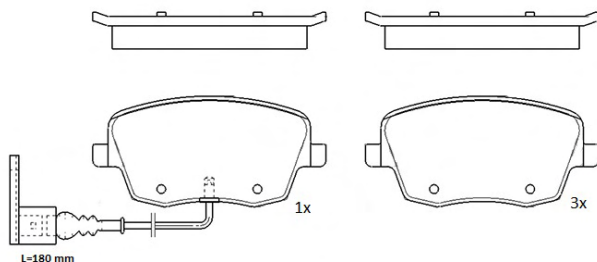

ABP8179

ASSALE / IMPIANTO / VVA

LUCAS GIRLING
VVA 23581

DIMENSIONI (A X B X C)

131,4x62,6x18,8

SENSORE USURA ACCESSORIO
(non incluso)

DISCO FRENO COLLEGATO

ABD7015

MARCA	MODELLO	CROSS REFERENCE AM		CROSS REFERENCE OE	
SEAT	CORDOBA (6L2) 1.2, 1.6, 1.9 SDI, 1.9 TDI	ATE	602884,LD2884	RENAULT	8671016699
	IBIZA III (6L1) 1.4 16V, 1.8 TFR, 1.9 TDI, 2.0	BOSCH	0986494105	VAG	6Q0698151C
SKODA	FABIA I (6Y2,6Y3, 6Y5) 1.4 TDI, 1.9 TDI, 2.0	BREMBO	P 85 077,P 85 071		
	FABIA II (542, 545) 1.2 TSI, 1.4 TDI, 1.4 TSI, 1.6 TDI, 1.9 TDI	FERODO	FDB1662,FSL1662		
	ROOMSTER (5J) 1.2 LPG, 1.2 TDI, 1.2 TSI, 1.4 LPG, 1.4 TDI, 1.6 LPG, 1.6 TDI	FRI-TECH	563.1		
	POLO (9N_) 1.4 16V, 1.4 TDI, 1.8 GTI, 1.9 TDI	LPR	05P973		
		METELLI	22-0547-1		
		OPENPARTS	BPA0775.01		
		REMSA	BPM0775.01		
		TEXTAR	2358102,89015900		
		TRUSTING	563.1		
		TRW	GDB1472