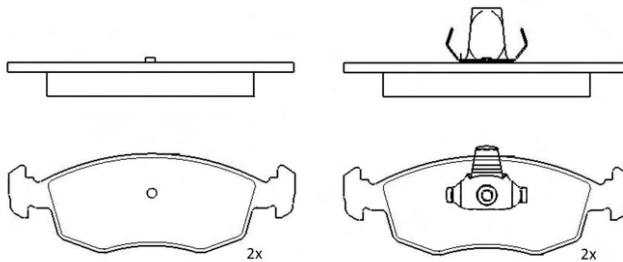

ABP8113

ASSALE / IMPIANTO / WVA

ATE
WVA 25429

DIMENSIONI (A X B X C)

151,4x52,5x17

SENSORE USURA ACCESSORIO
(non incluso)

DISCO FRENO COLLEGATO

ABD7057

MARCA	MODELLO	CROSS REFERENCE AM		CROSS REFERENCE OE	
FIAT	500L (351_, 352_) 0.9 NATURAL POWER, 1.3 MJ, 1.4, 1.6 MJ	ATE	-	FCA	K68102483AA
	500 (312_) EV	BOSCH	-	FCA	K68102483AB
		BREMBO	-		
		FERODO	FDB4400		
		FRI-TECH	283.5		
		LPR	05P1766		
		METELLI	-		
		OPENPARTS	-		
		REMSA	0172.72		
		TEXTAR	-		
		TRUSTING	283.5		
		TRW	-